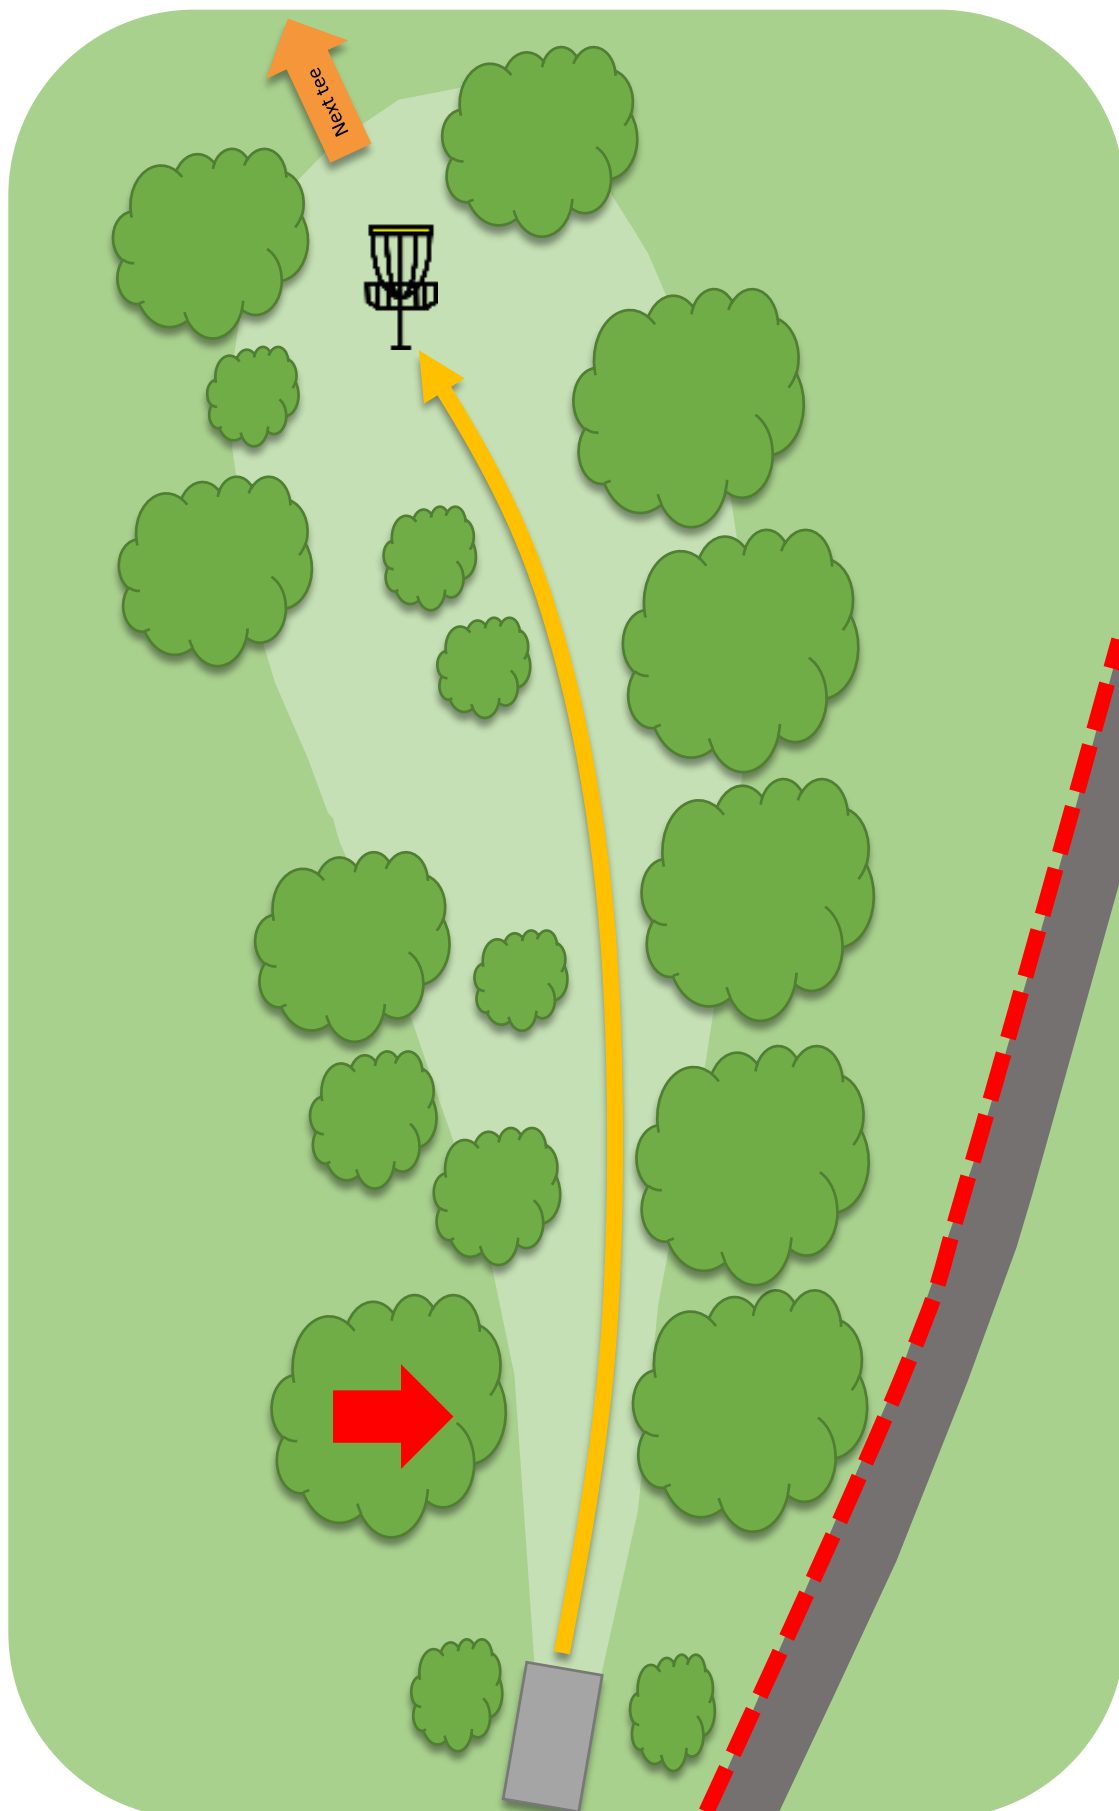

7

Par 3

63m

+ 1 m

**OB på og over
vei.**

**Mando
markert med
rød pil**

**Forsikre deg
at hullet er
klart før du
kaster**

Atlanten Diskgolfpark