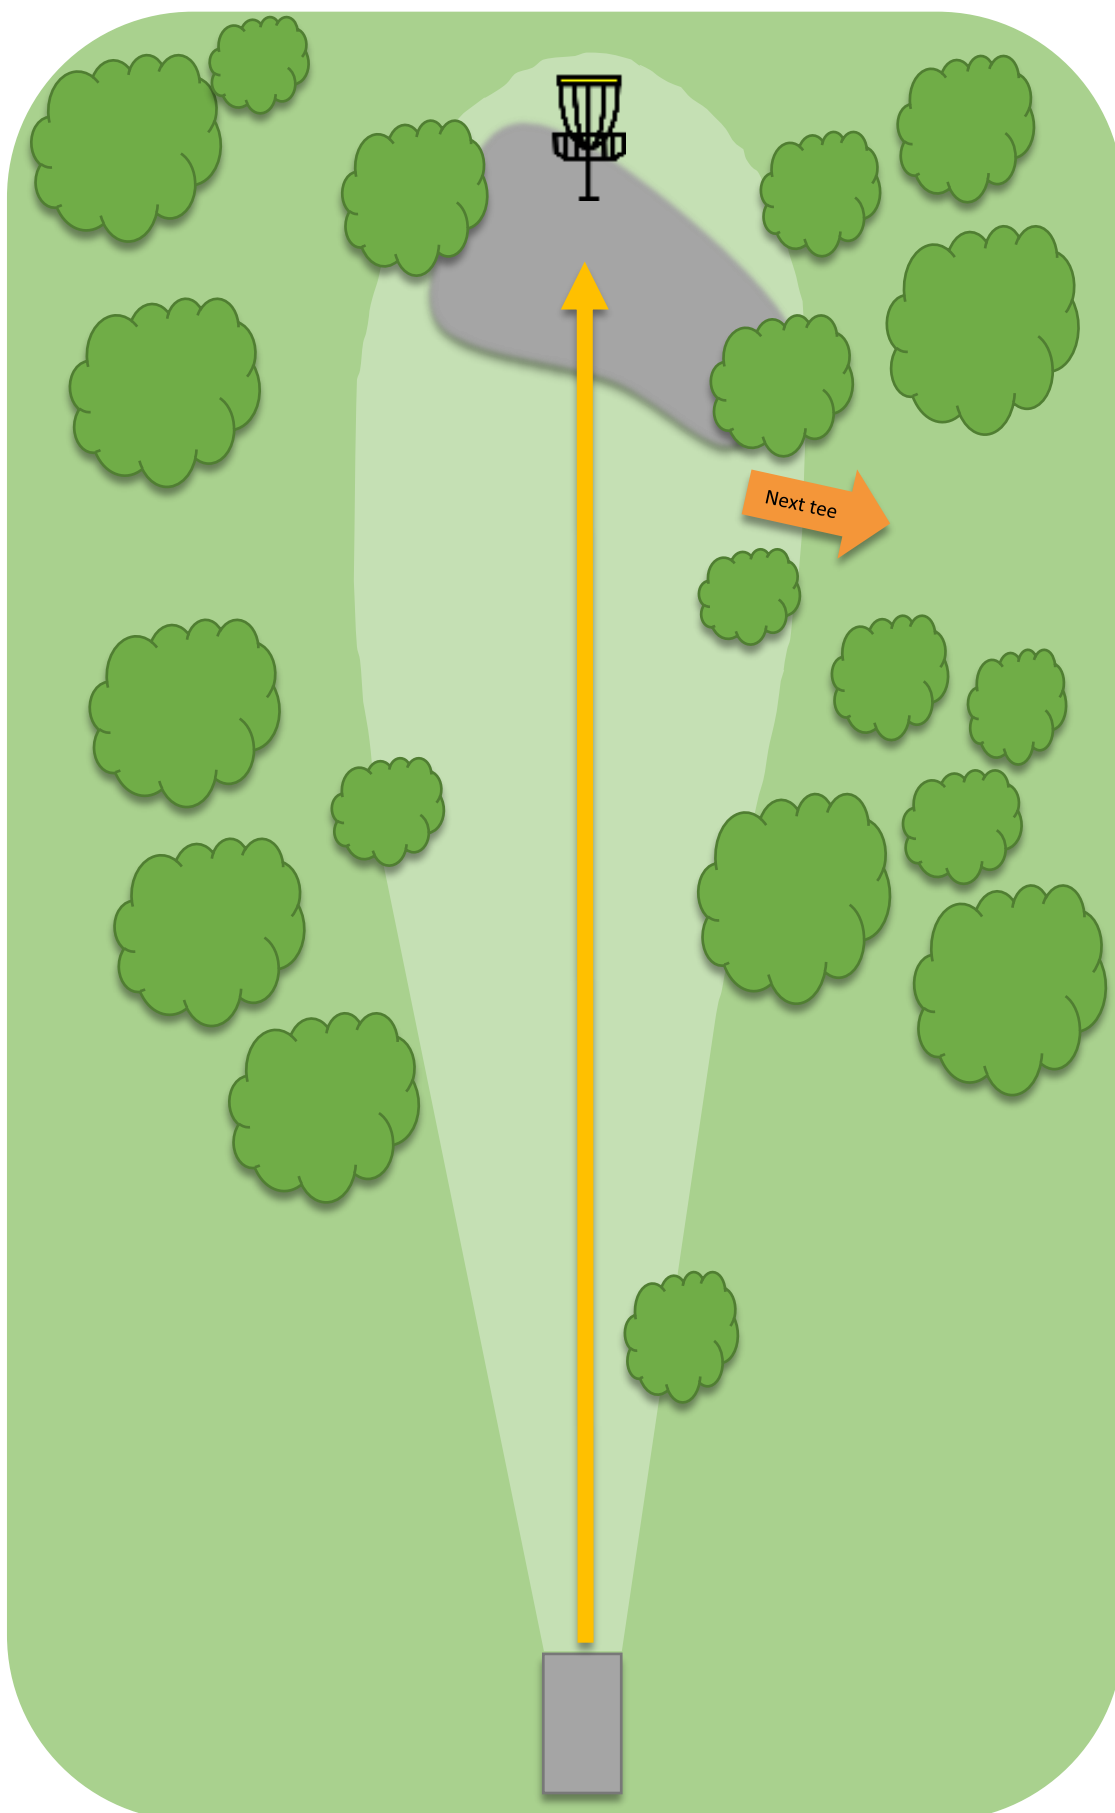

Atlanten Diskgolfpark

10

Par 3

78m

- 3 m

OB på og over
vei

Anbefales
bruk av
spotter for å
unngå
unødvendig
leting