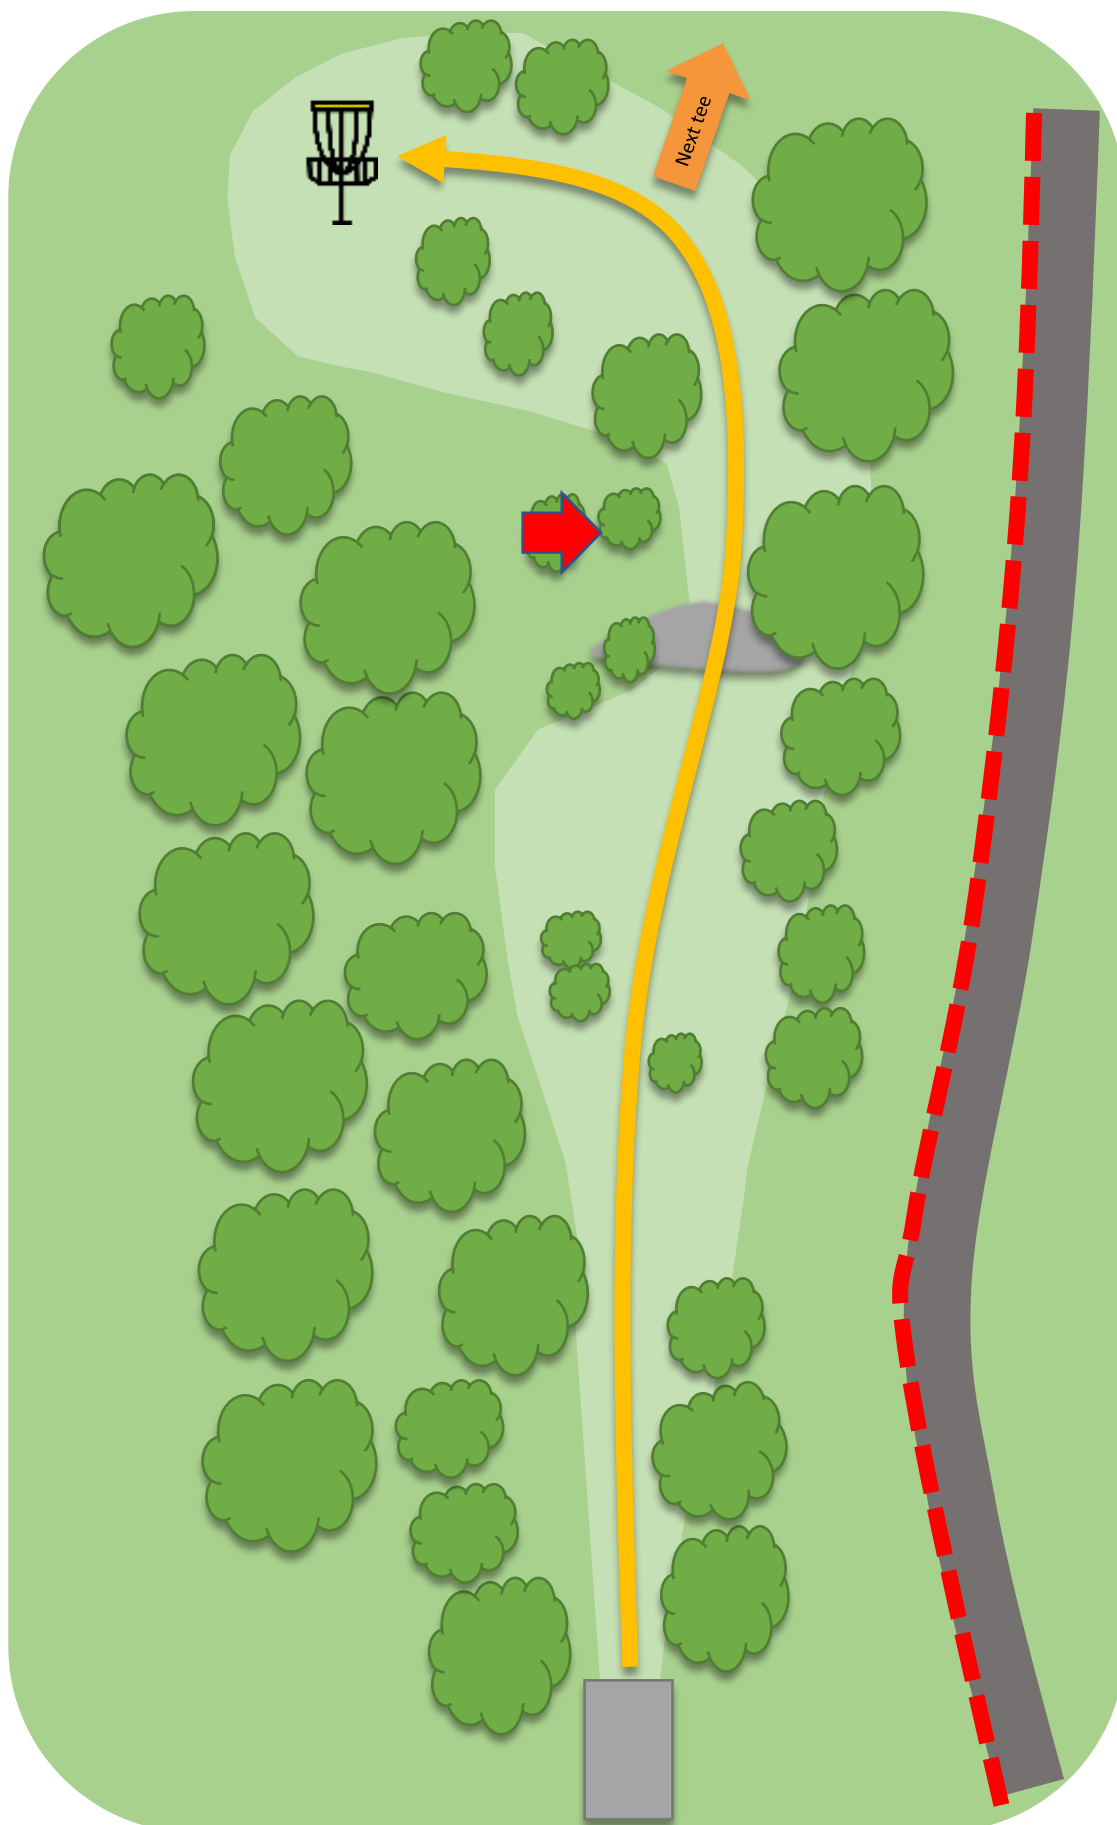

Atlanten Diskgolfpark

11

Par 5

175m

+ 6 m

**OB på og over
vei.**

**Mando ved
bjørk. Kast på
nytt fra
samme sted
hvis mando
bom.**

**Vær
oppmerksom
på folk langs
stien**