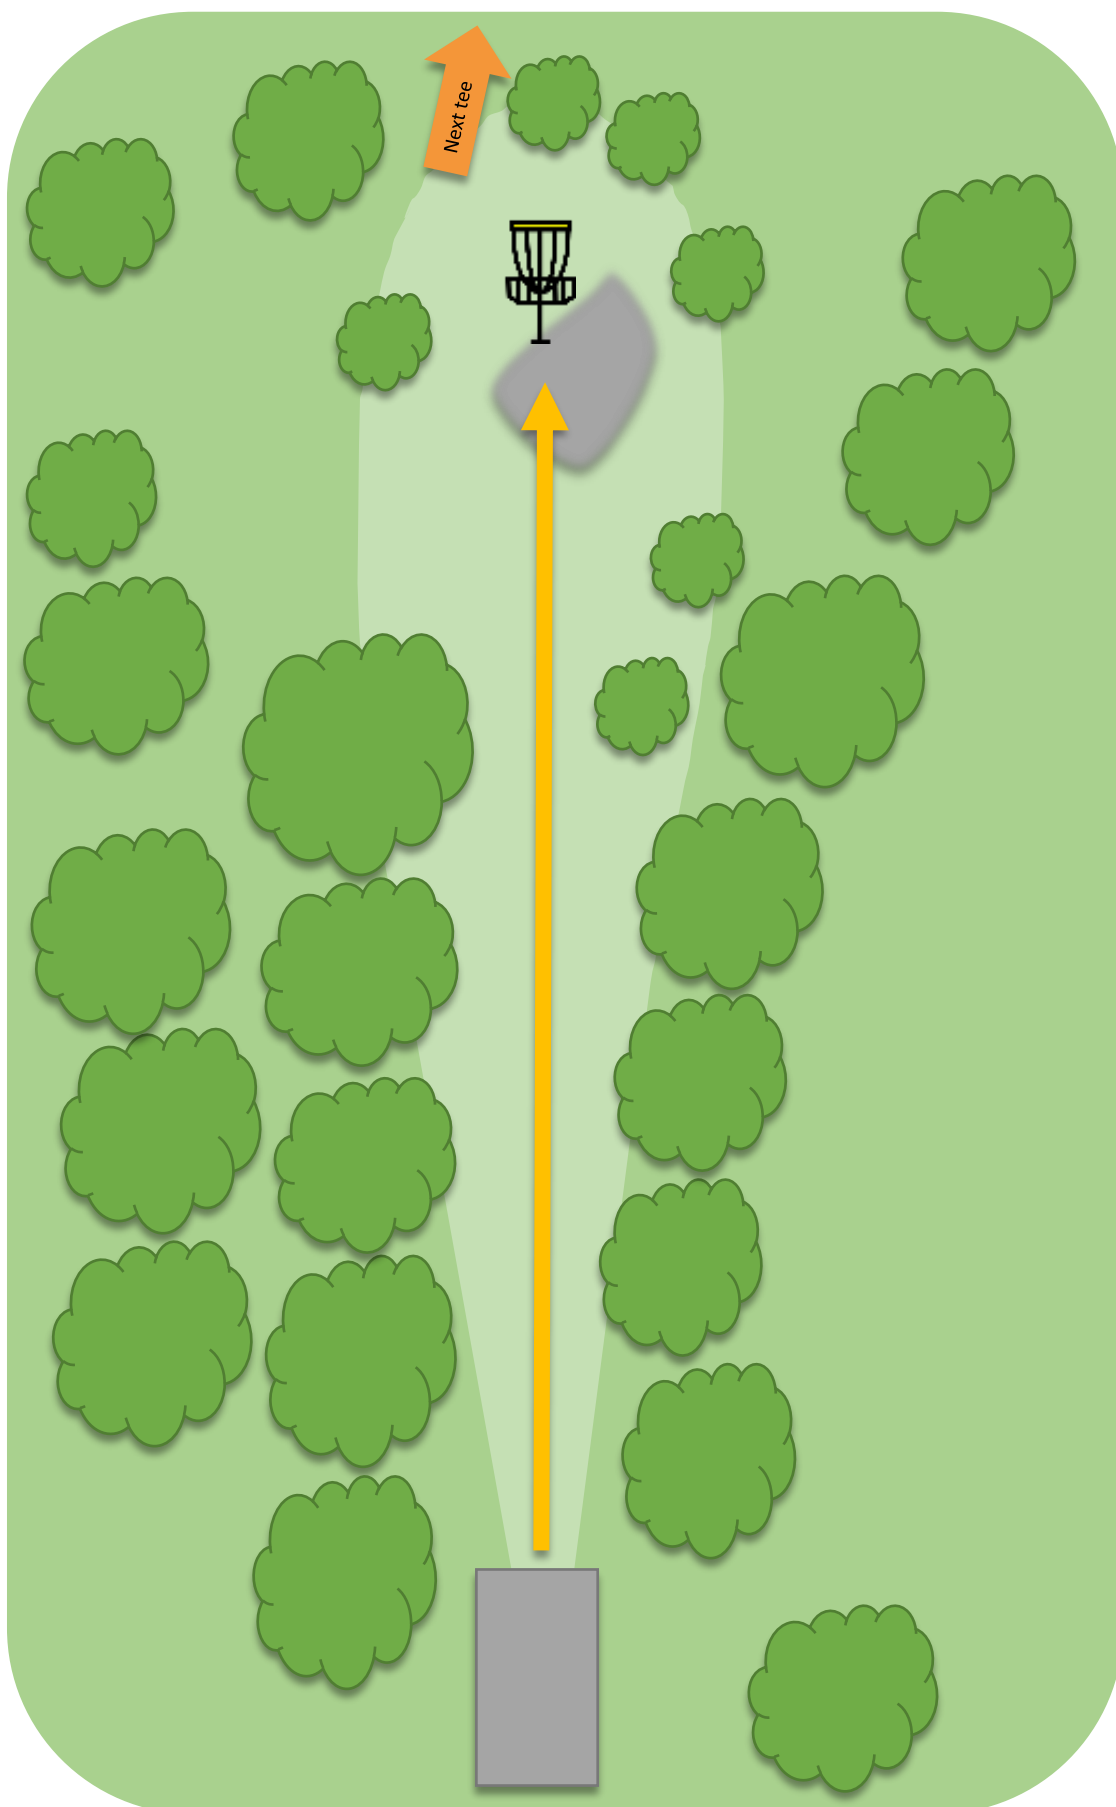

Atlanten Diskgolfpark

5

Par 3

58m

**OB på og over
vei**