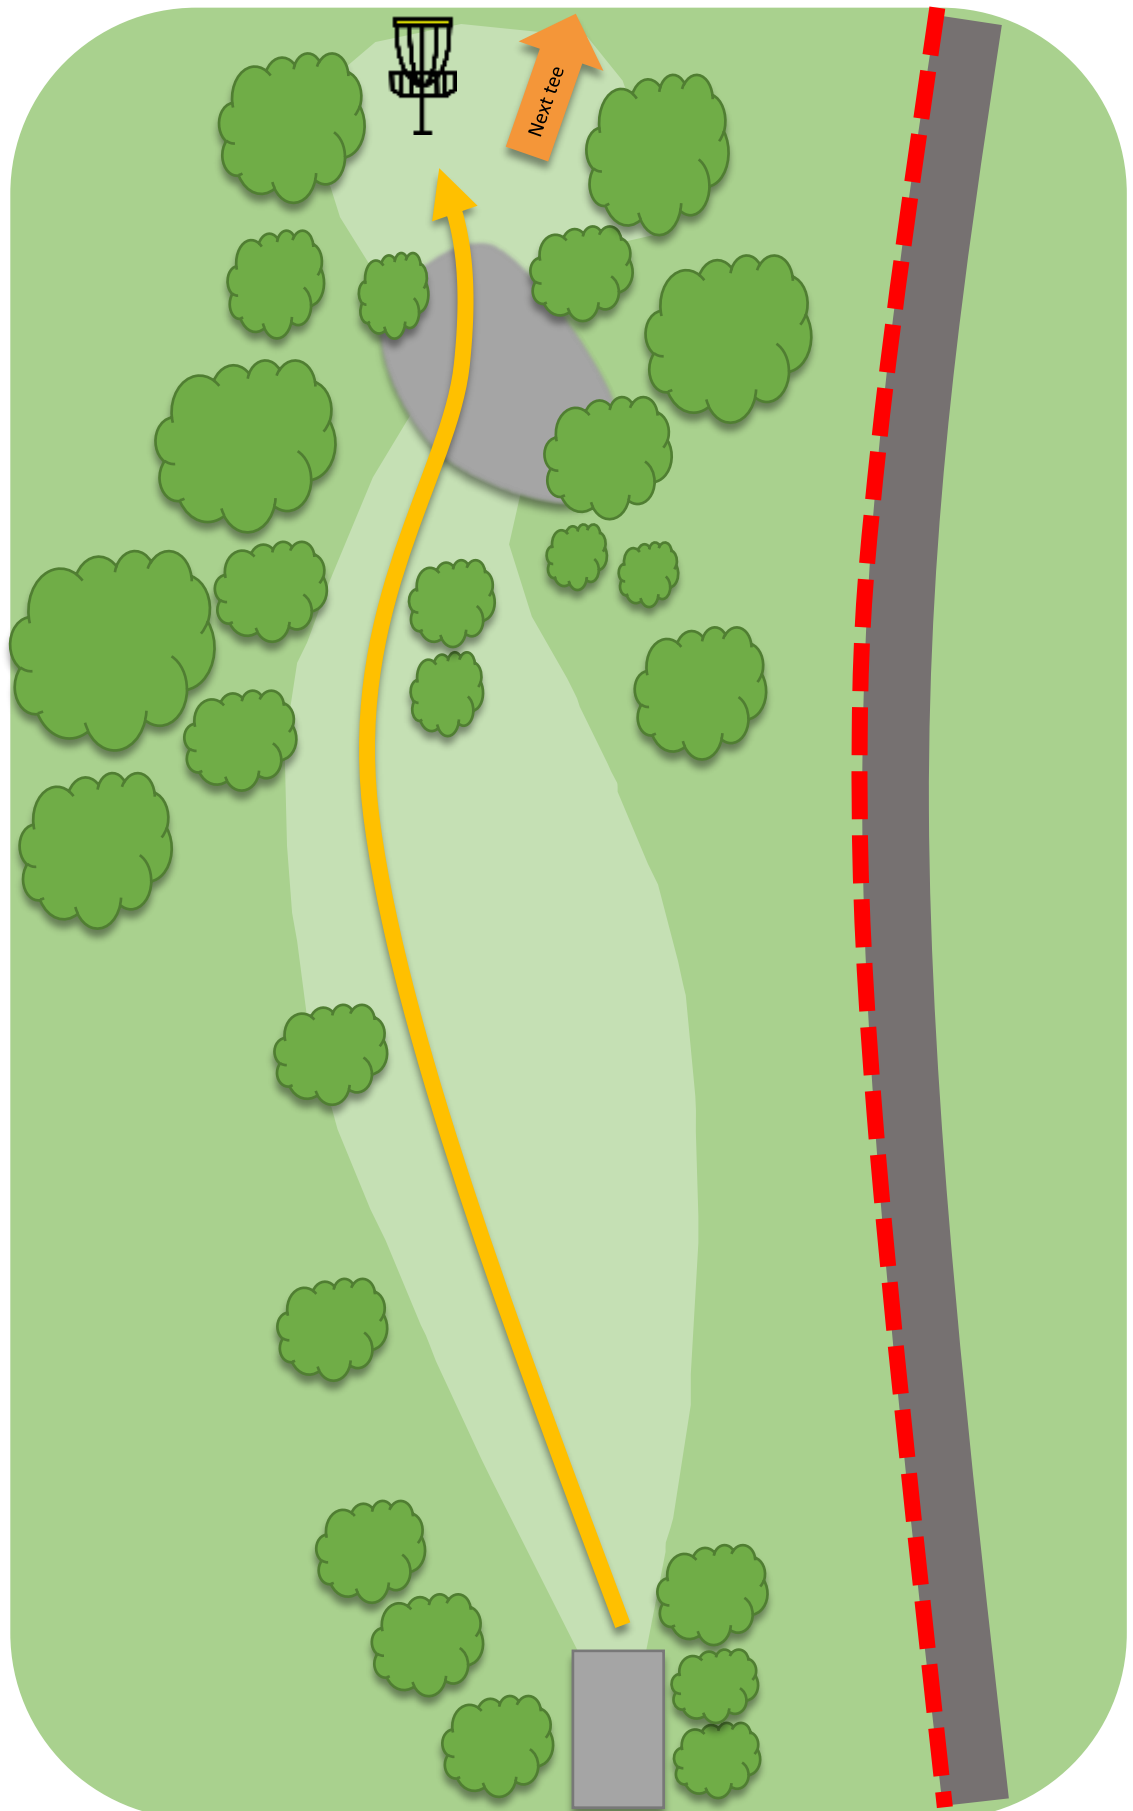

**Mando ved
bjørk. Kast på
nytt fra
samme sted
hvis mando
bom.**

**Vær
oppmerksom
på folk langs
stien**

Atlanten Diskgolfpark

12

Par 4

101m
+ 7 m

OB på og over
vei

Vær
oppmerksom
på folk langs
stien og hus
på venstre
side