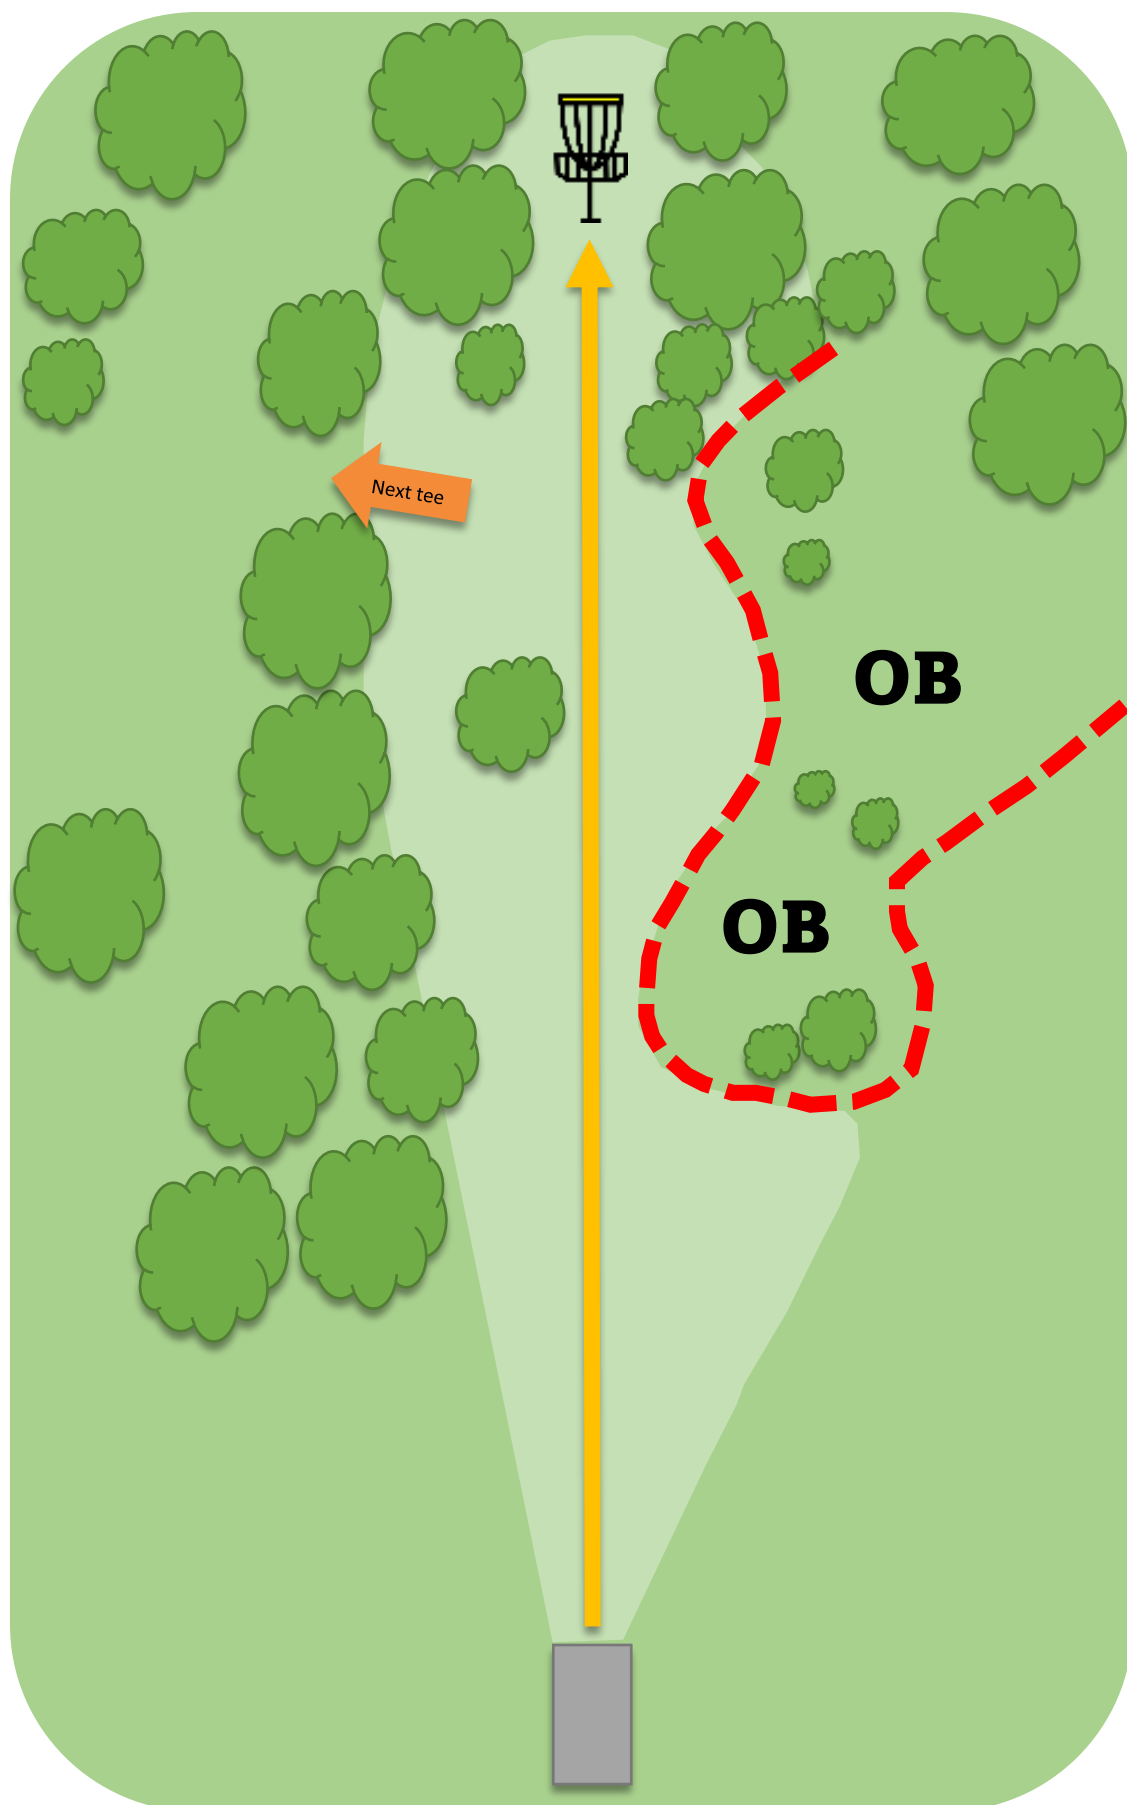

Atlanten Diskgolfpark

4

Par 4

165m

- 1 m

OB markert med hvite pinner. Hvis du lander innenfor de hvite pinnene, kast fra der disken krysset OB-linjen med ett straffekast

Vær oppmerksom på spillere på hull 3 og brukere av korthullsbanen