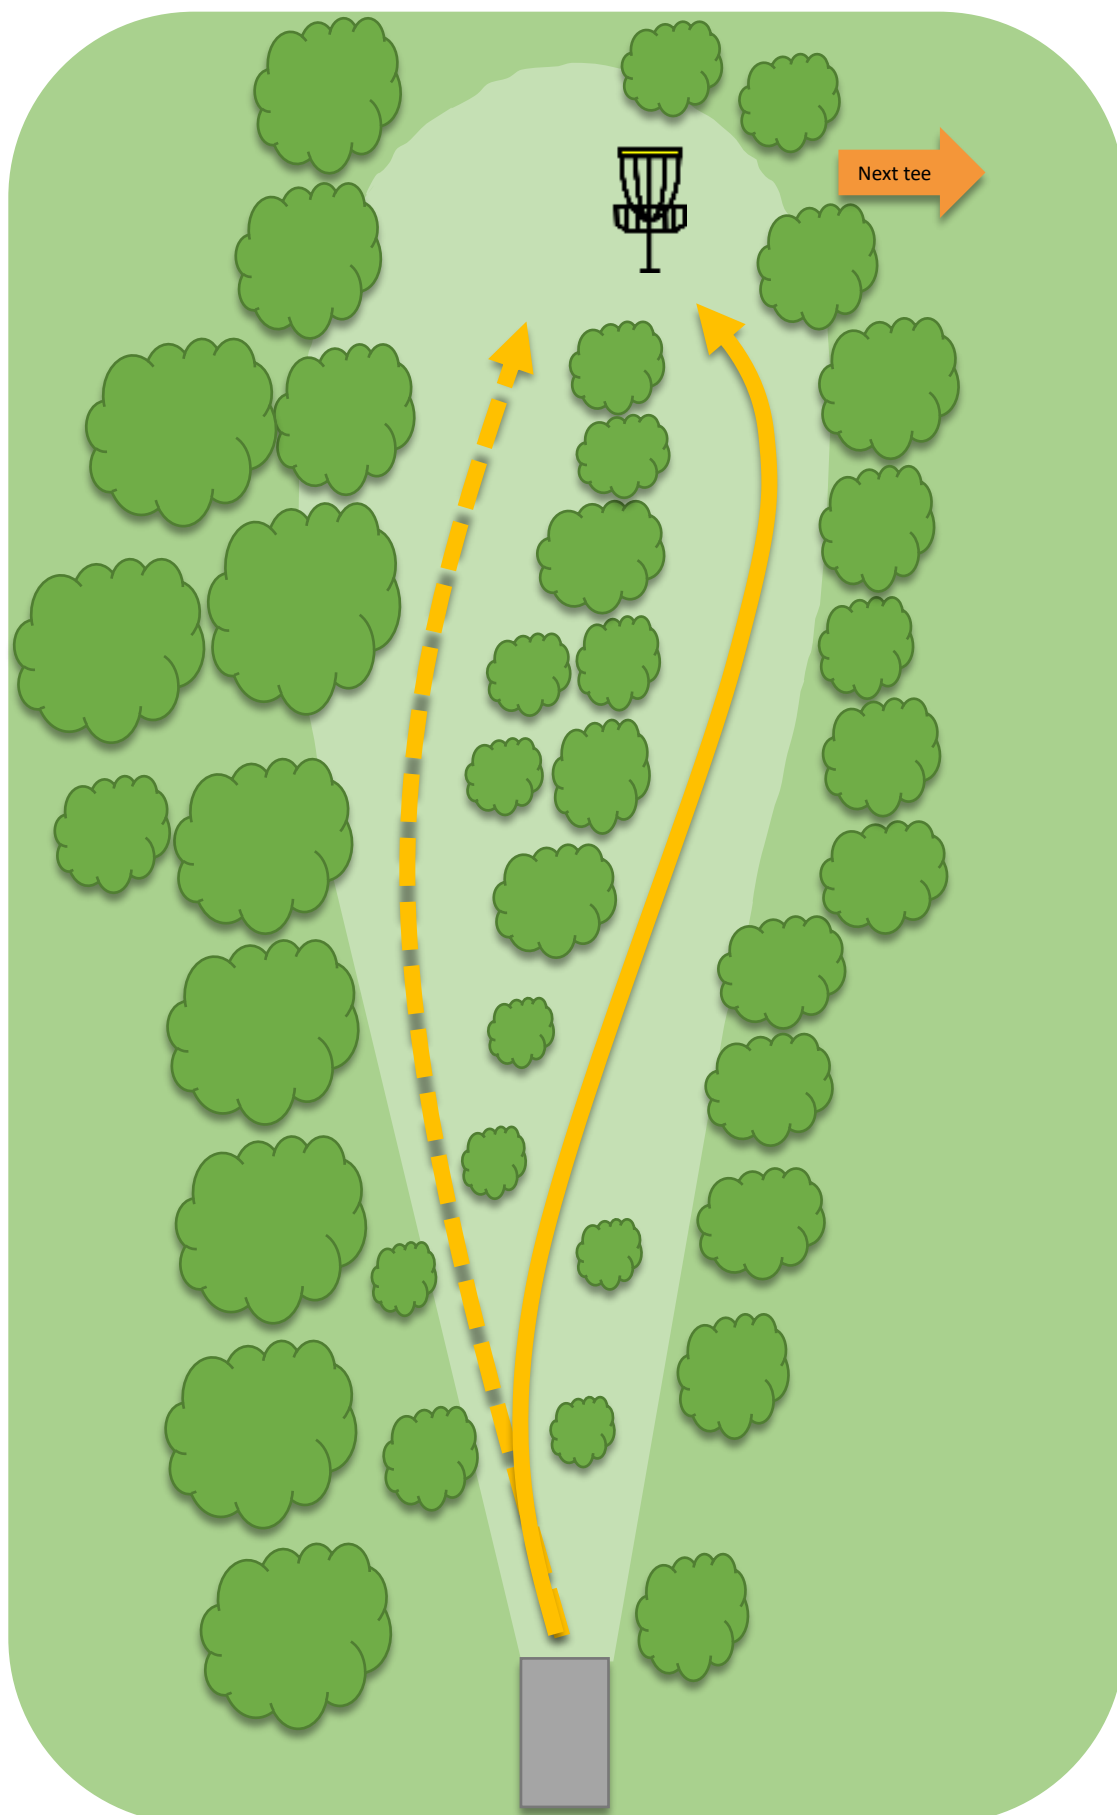

132m

+ 1 m

OB på og over
vei.

Vær
oppmerksom
på spillere på
hull 18 og 2.

Atlanten Diskgolfpark

16

Par 3

91m

- 2 m

Ob på og over
vei.

Atlanten Diskgolfpark

17

Par 4

165m

- 2 m

OB hull 18 og på og over vei. (OB over fotballbanen går i rett linje fra lyktestolpe til påle)

Vær oppmerksom på brukere av fotballbanen. Forsikre deg at hullet er klart før du kaster

Bruk Spotter!!

Atlanten Diskgolfpark

18

Par 4

154m

+ 3 m

OB på og over vei. Ellers markert med hvite pinner. (OB på fotballbane går i en rett linje fra lyktestolpe til pøle på andre siden)
Ved OB på første kast gå til dropzone. Vanlig OB regler etter det.
Vær oppmerksom på folk langs stien