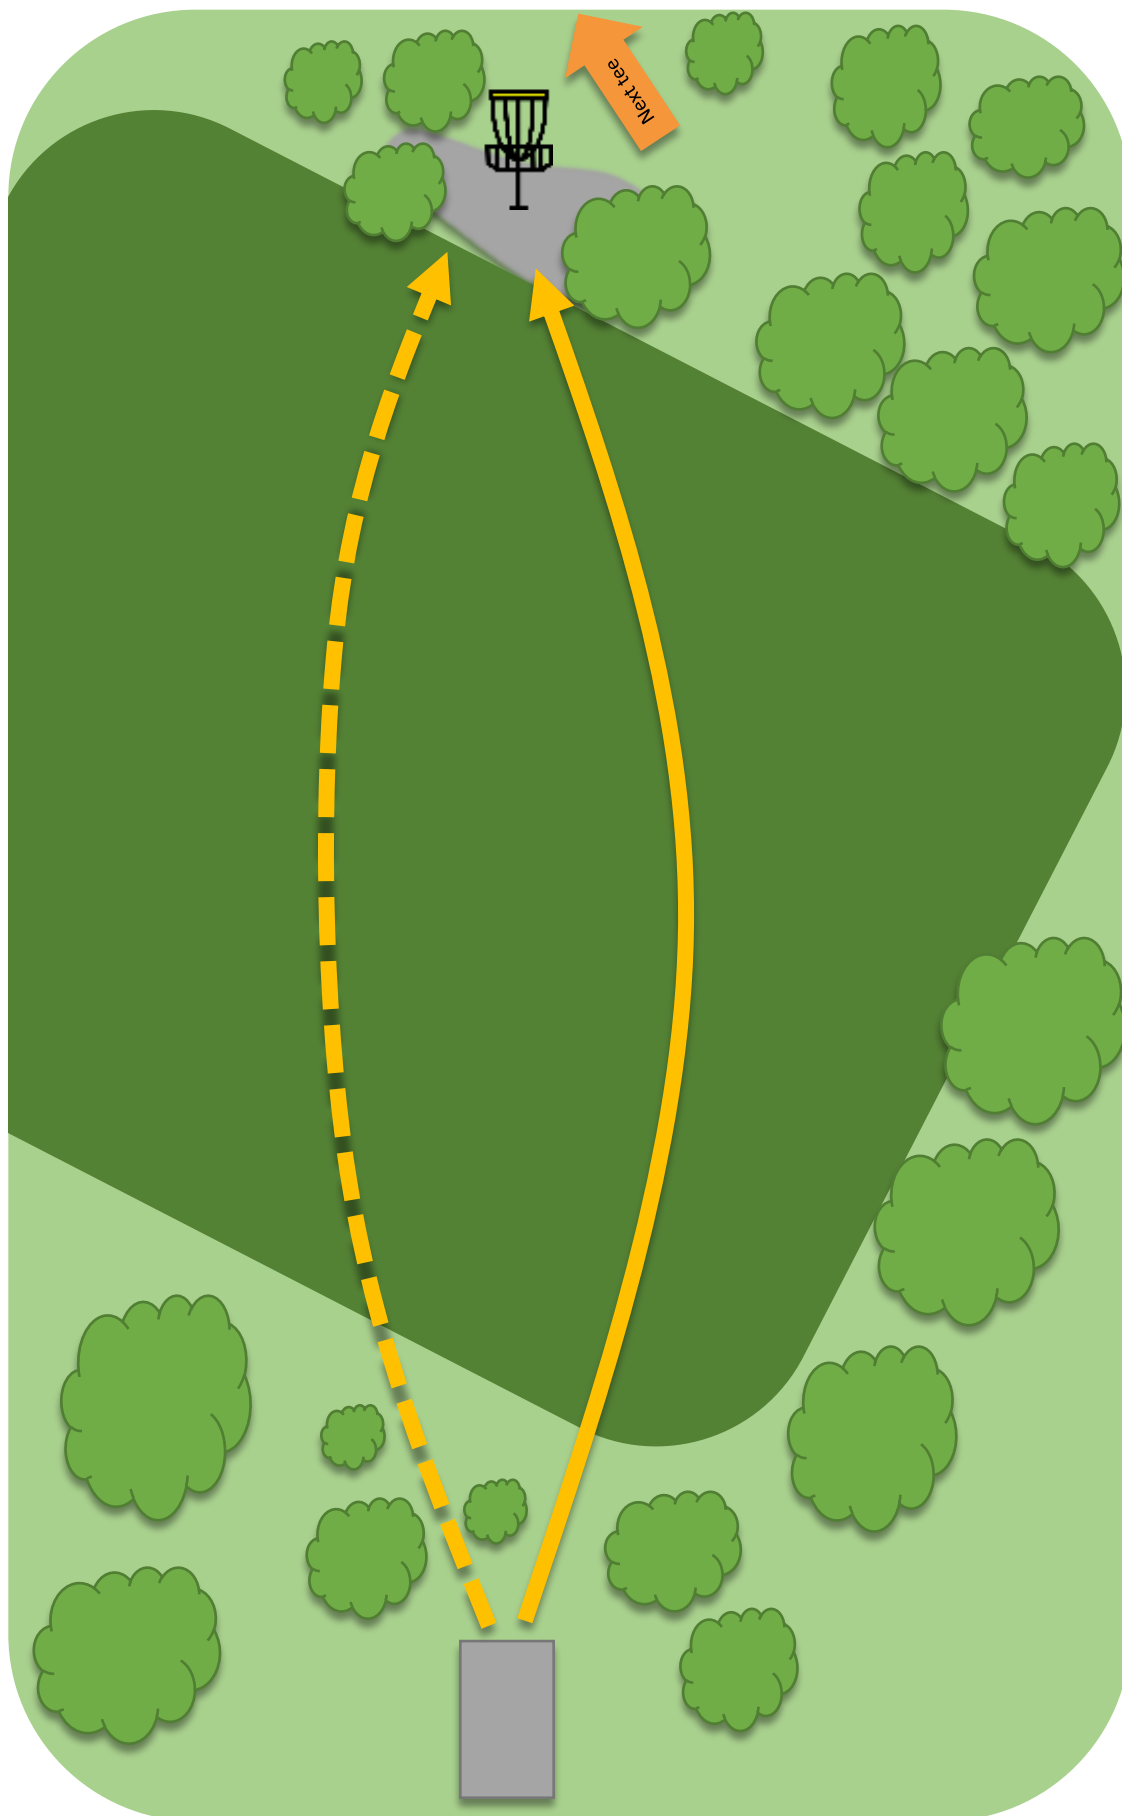

Atlanten Diskgolfpark

2

Par 3

96m

**OB på og over
vei**

**Vær
oppmerksom
på personer
som bruker
fotballbanen.**