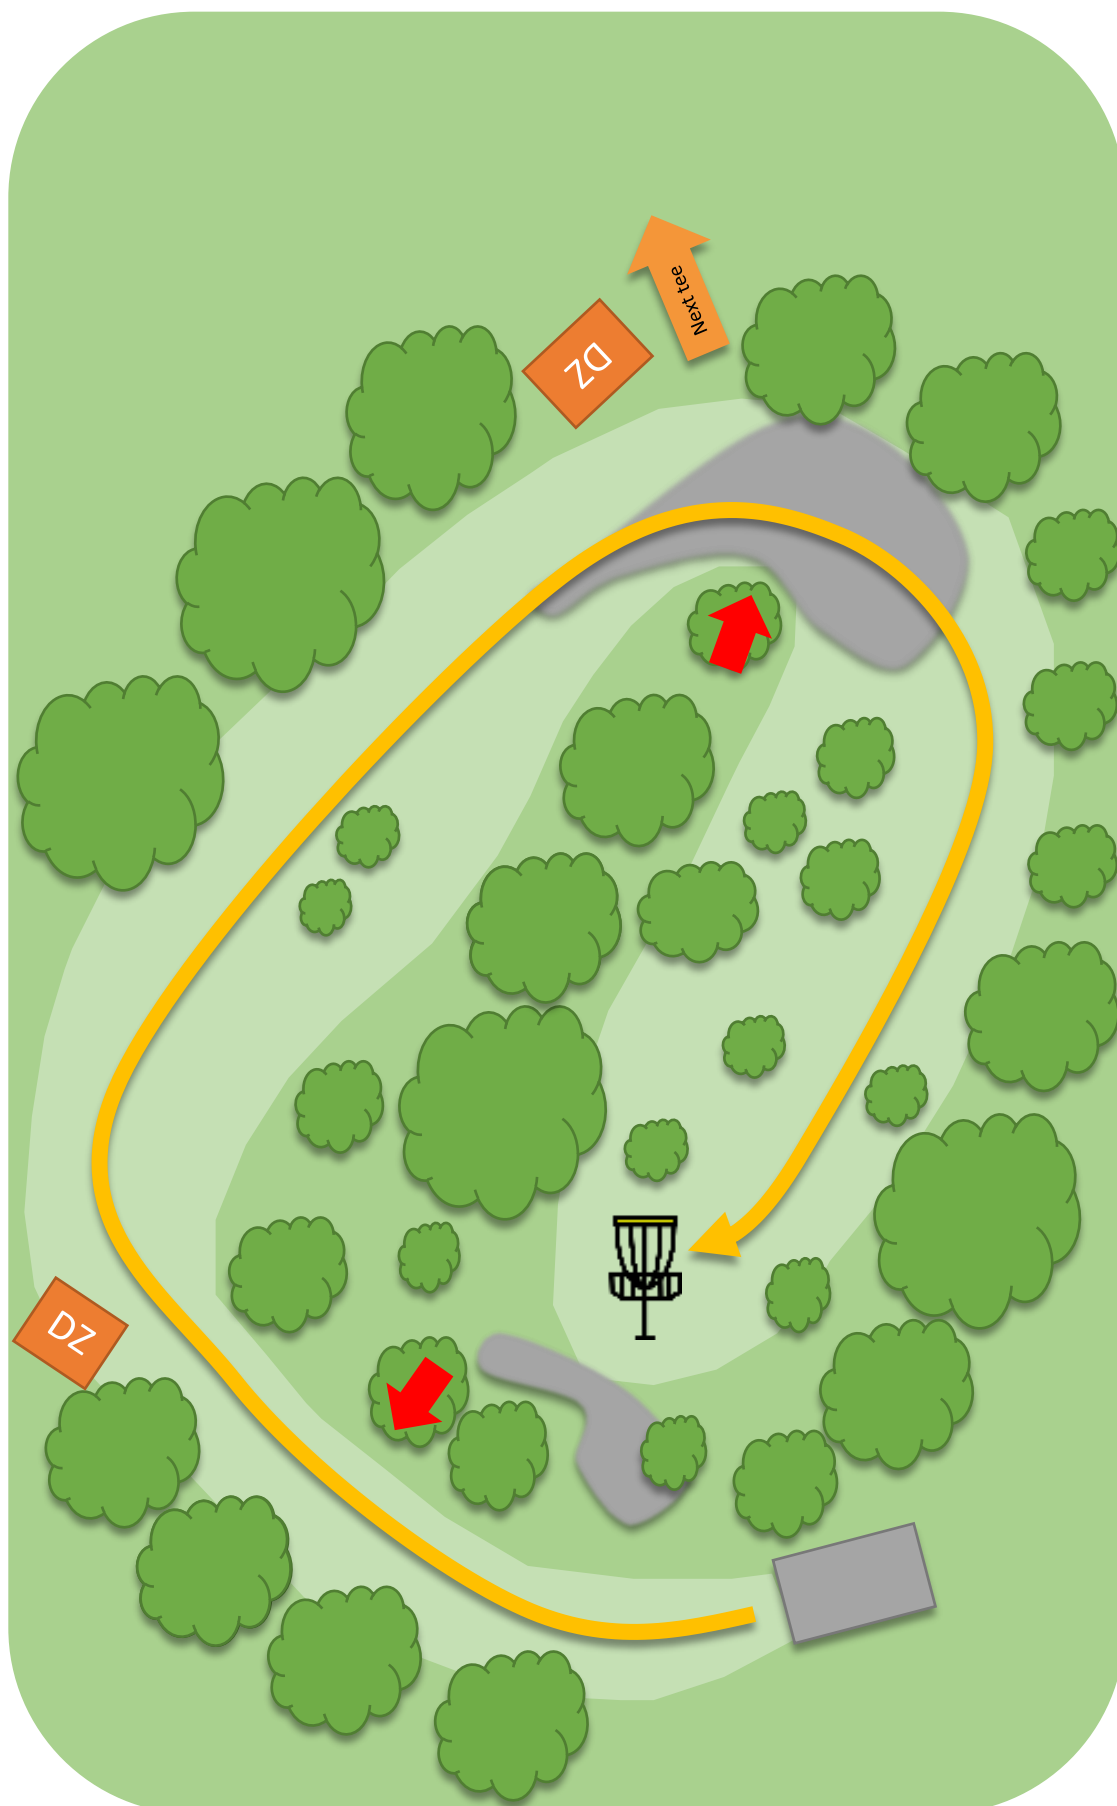

Atlanten Diskgolfpark

14

Par 5

101m

+ 3 m

**Ob på og over
vei.**

**Ved mando
bom gå til
markert
dropzone med
ett
straffekast.**