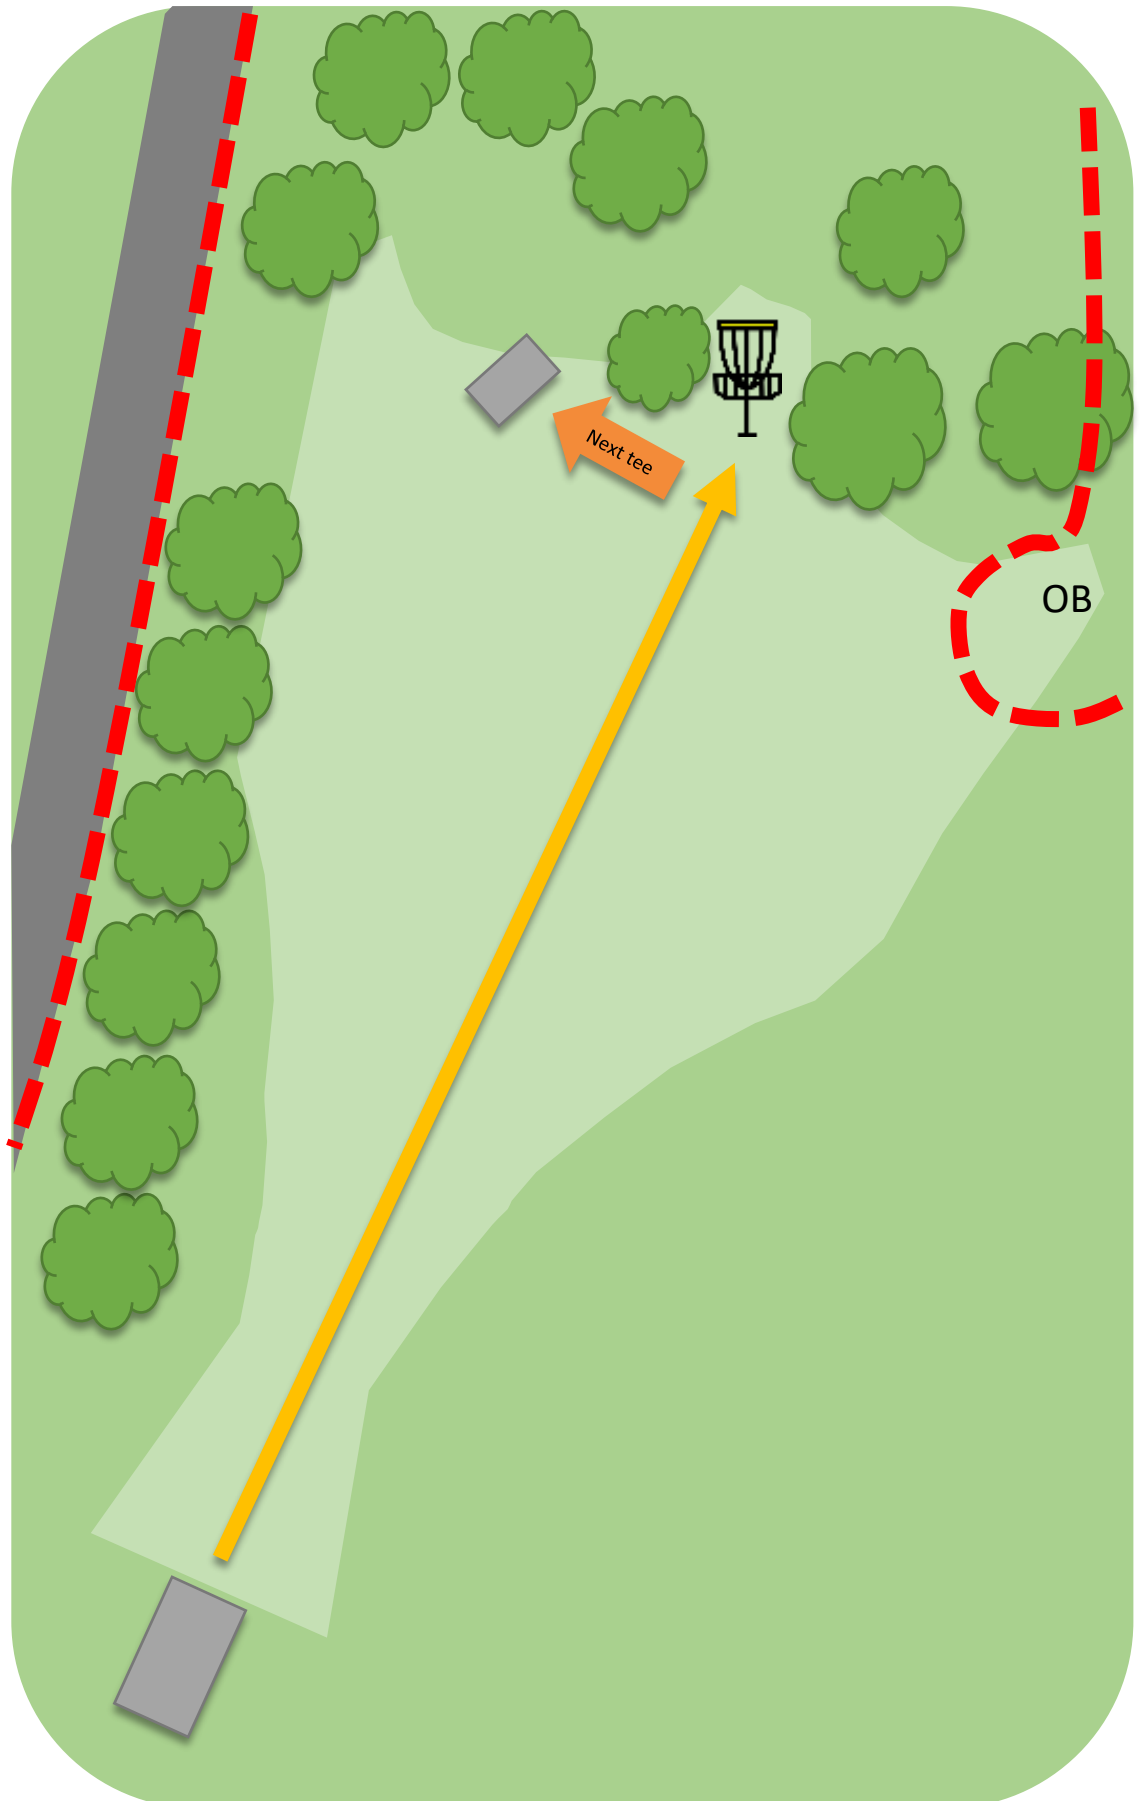

Atlanten Diskgolfpark

1

Par 3

76m

OB hull 18 og på/over vei

Vær oppmerksom på spillere på utkast hull 2 og kurv hull 18

Atlanten Diskgolfpark

2

Hazard markert med hvite pinner. Hvis disken lander utenfor de hvite pinnene, kast fra der disken landet med ett straffekast. Vær oppmerksom på spillere på hull 4 og brukere av korthullsbanen

Atlanten Diskgolfpark