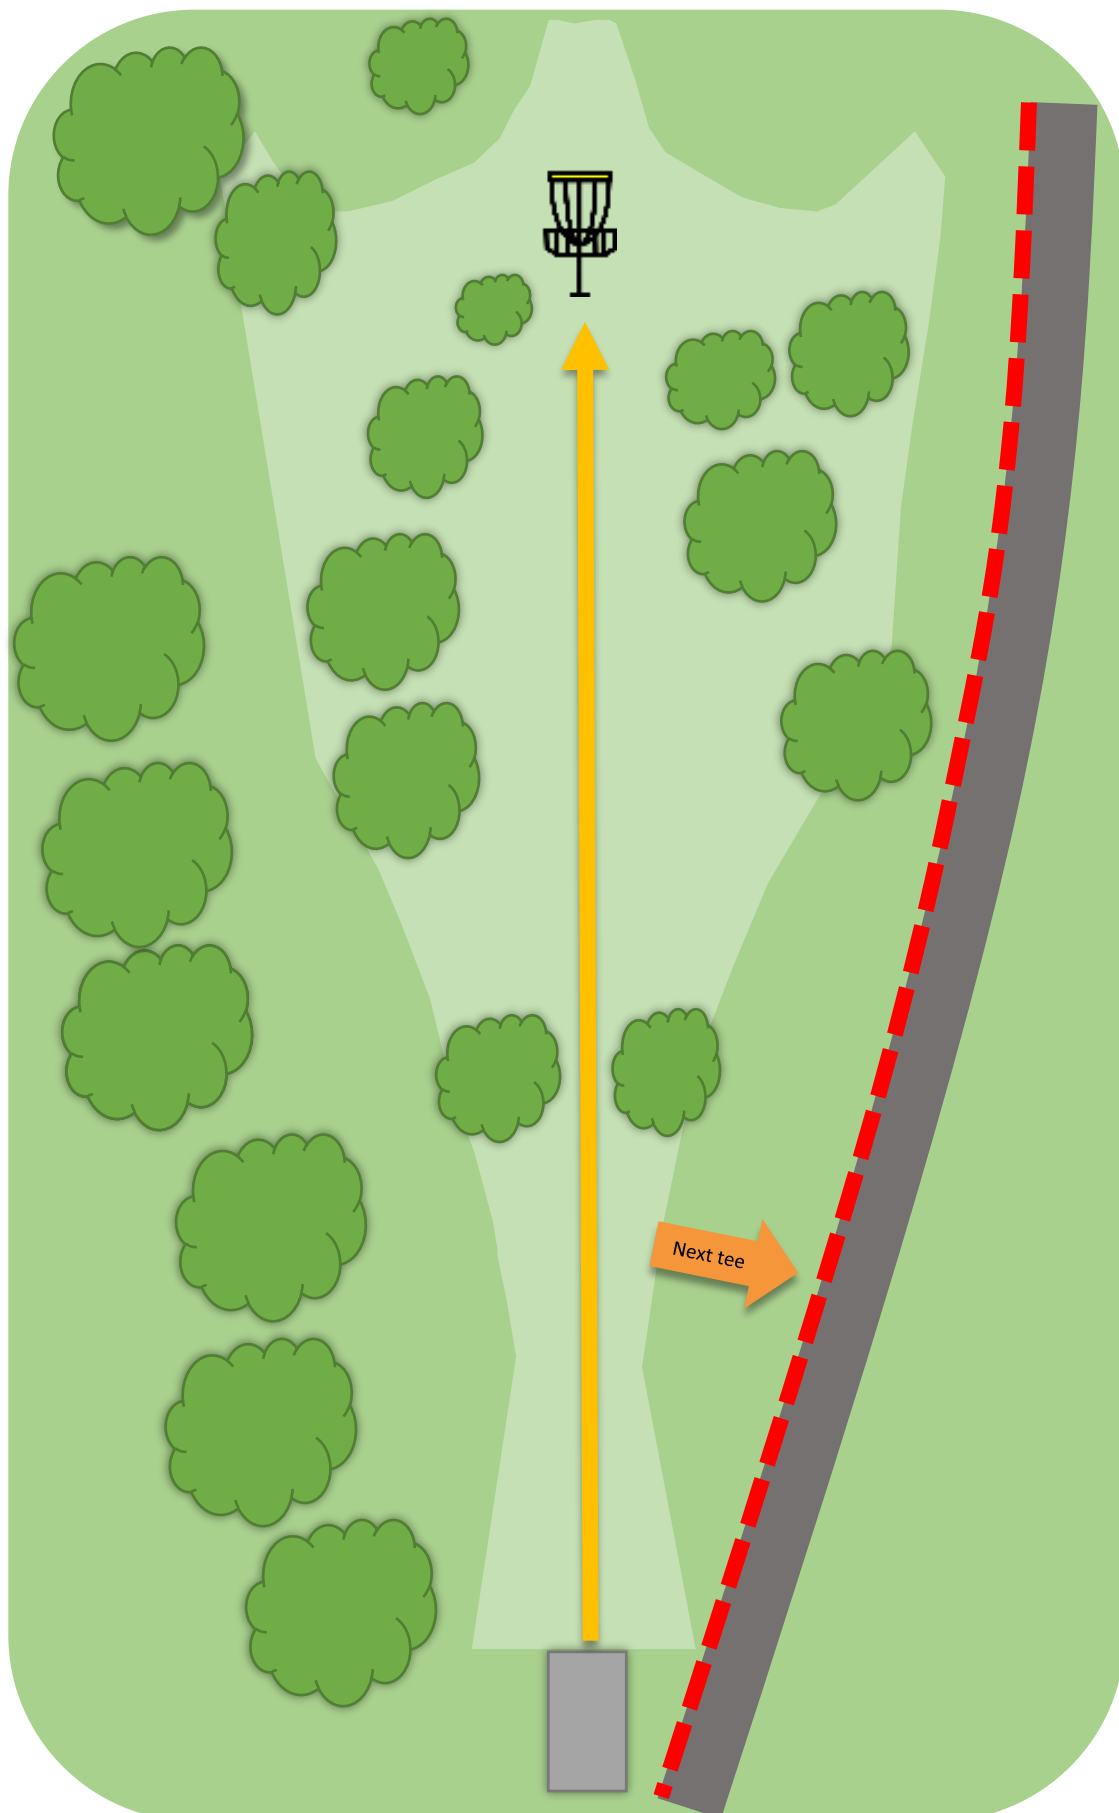

**Mando ved
bjørk. Kast på
nytt fra
samme sted
hvis mando
bom.**

**Vær
oppmerksom
på folk langs
stien**

Atlanten Diskgolfpark

12

Par 4

101m
+ 7 m

OB på og over
vei

Vær
oppmerksom
på folk langs
stien og hus
på venstre
side

Atlanten Diskgolfpark

13

Par 3

58m
+ 2 m

OB på og over
vei.

Vær
oppmerksom
på folk langs
stien

Atlanten Diskgolfpark

14