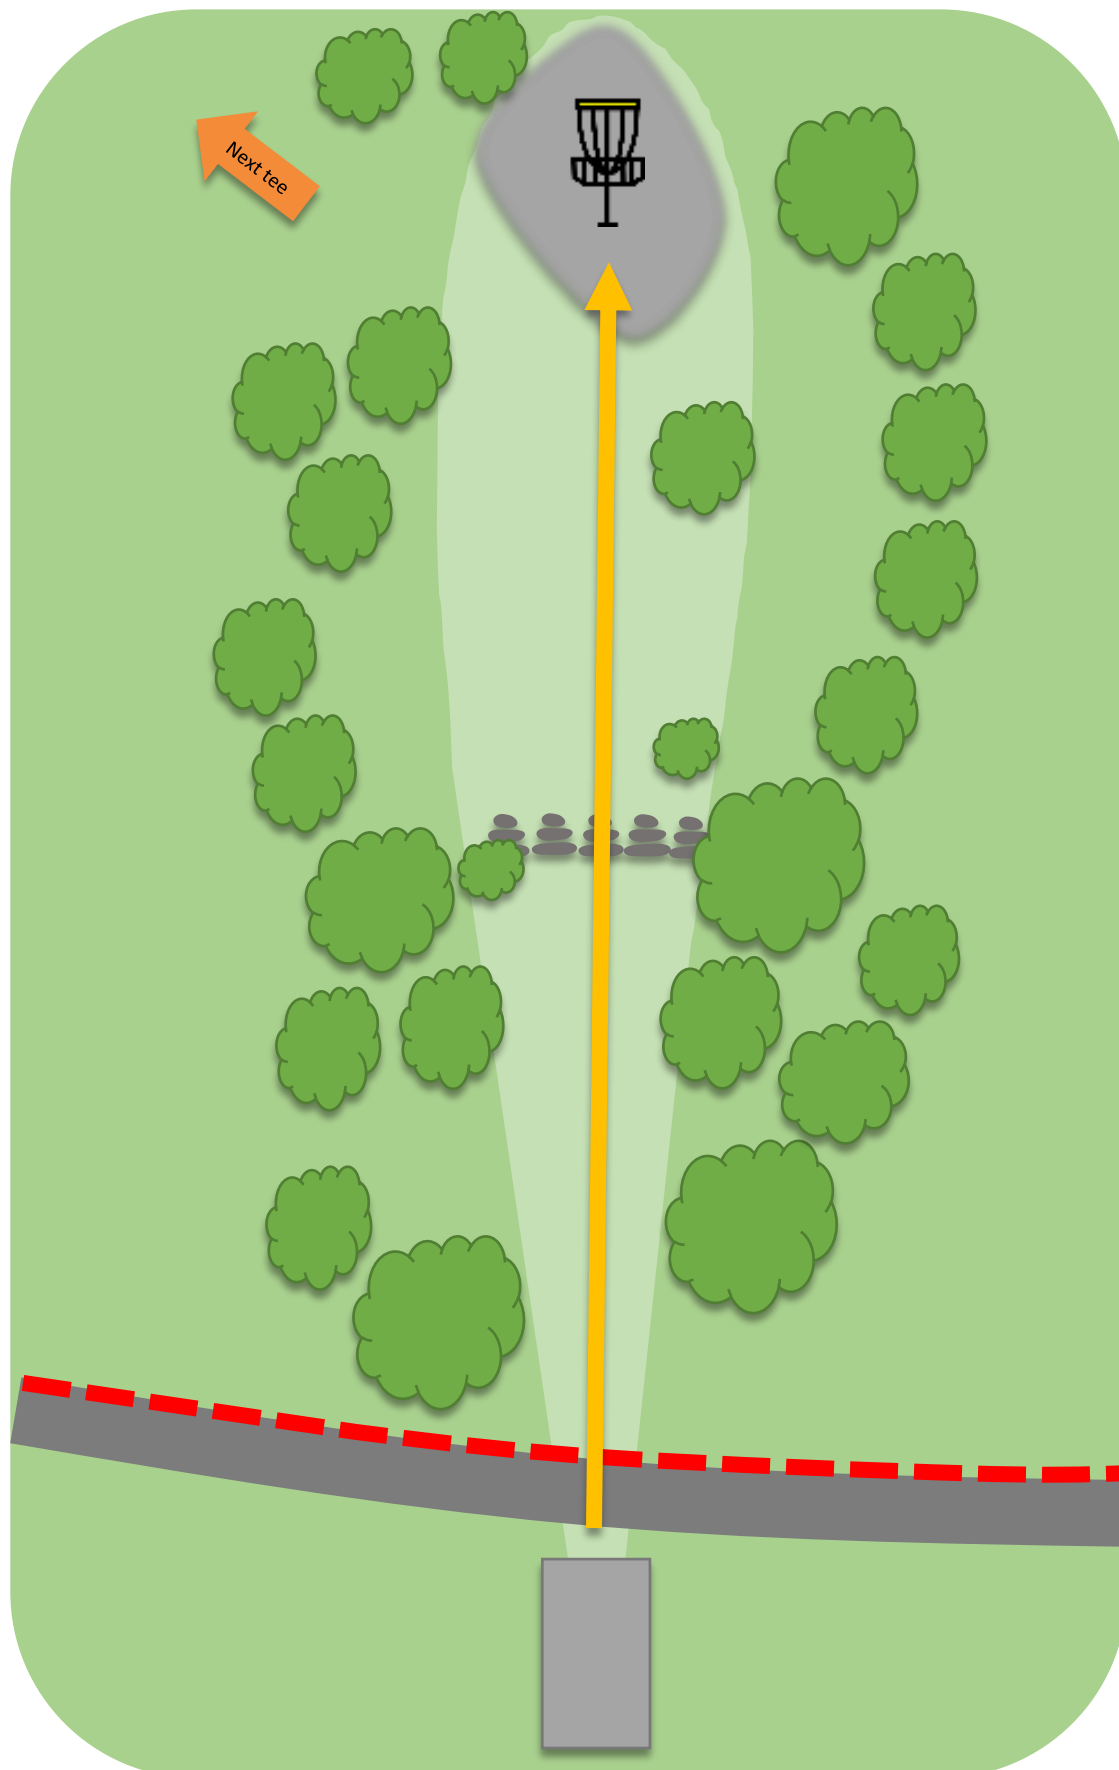

Atlanten Diskgolfpark

9

Par 3

73m

+ 5 m

**OB på og før
vei**