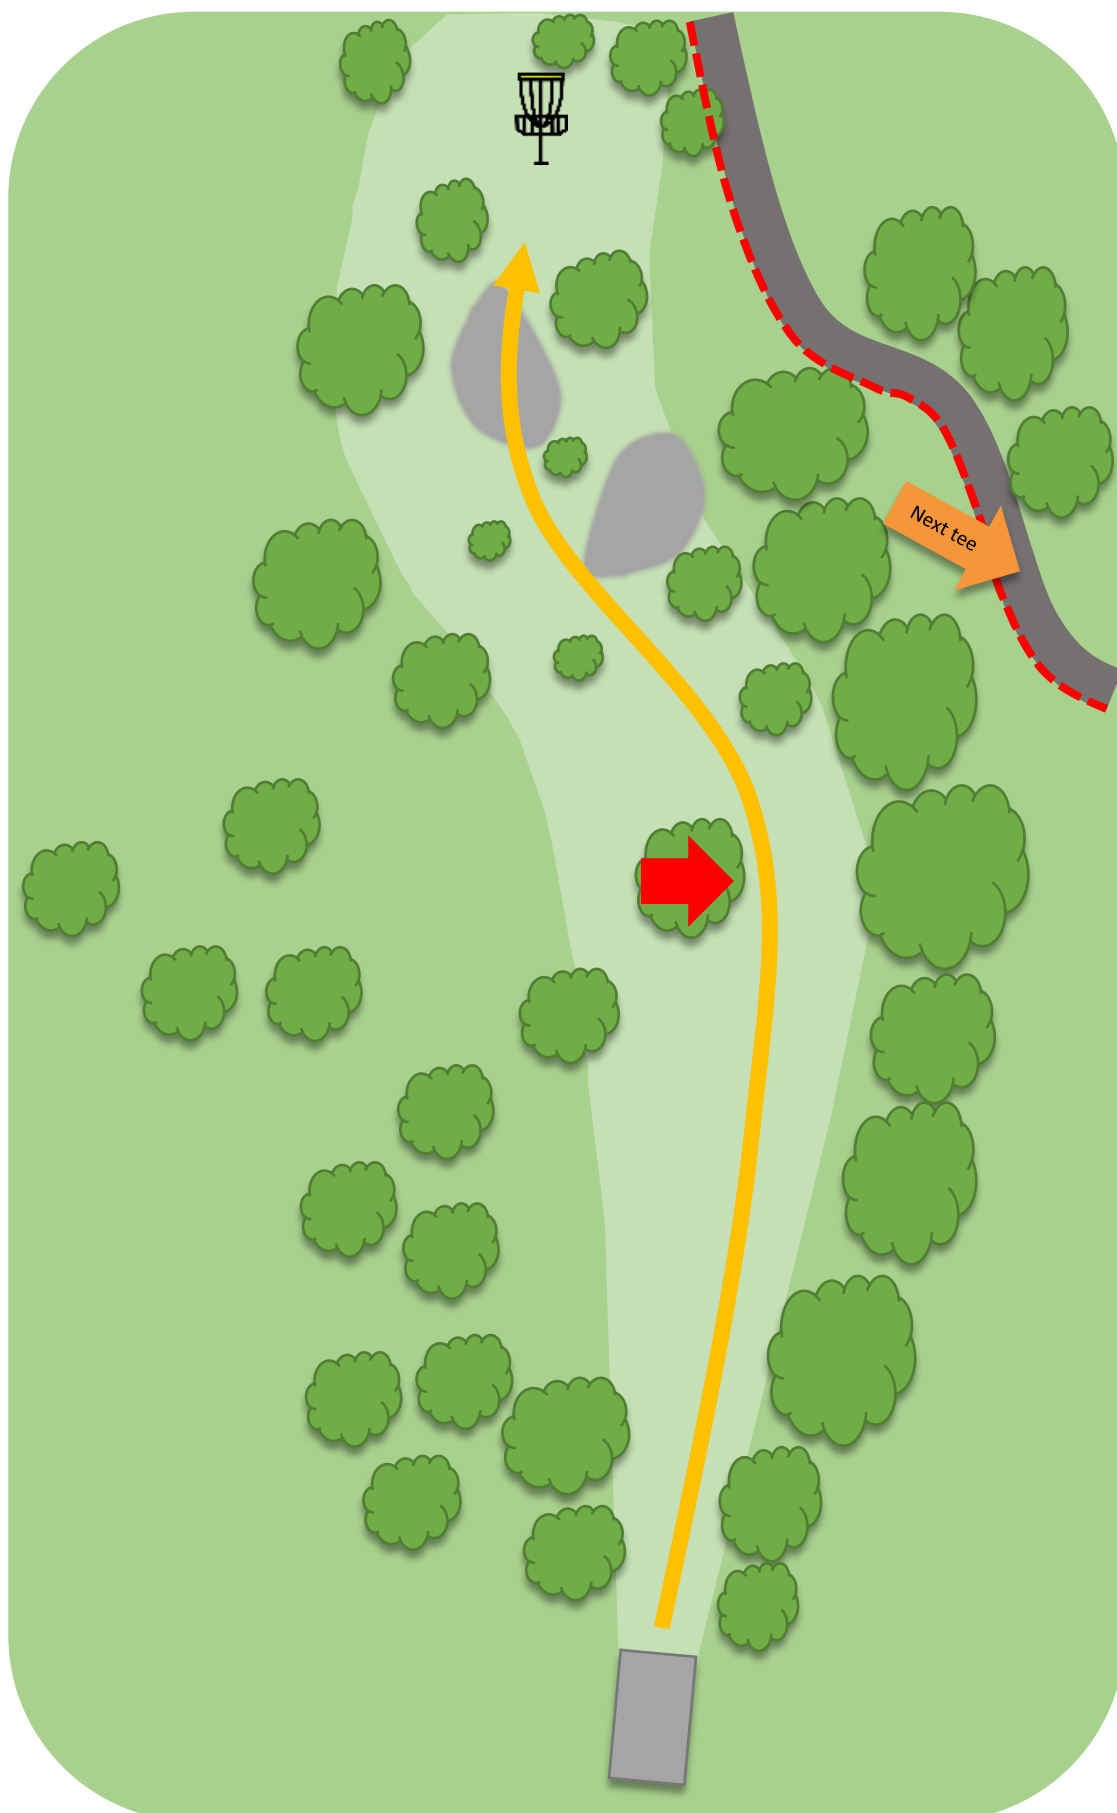

Atlanten Diskgolfpark

8

Par 4

175m

+ 2 m

**OB på og over
vei**