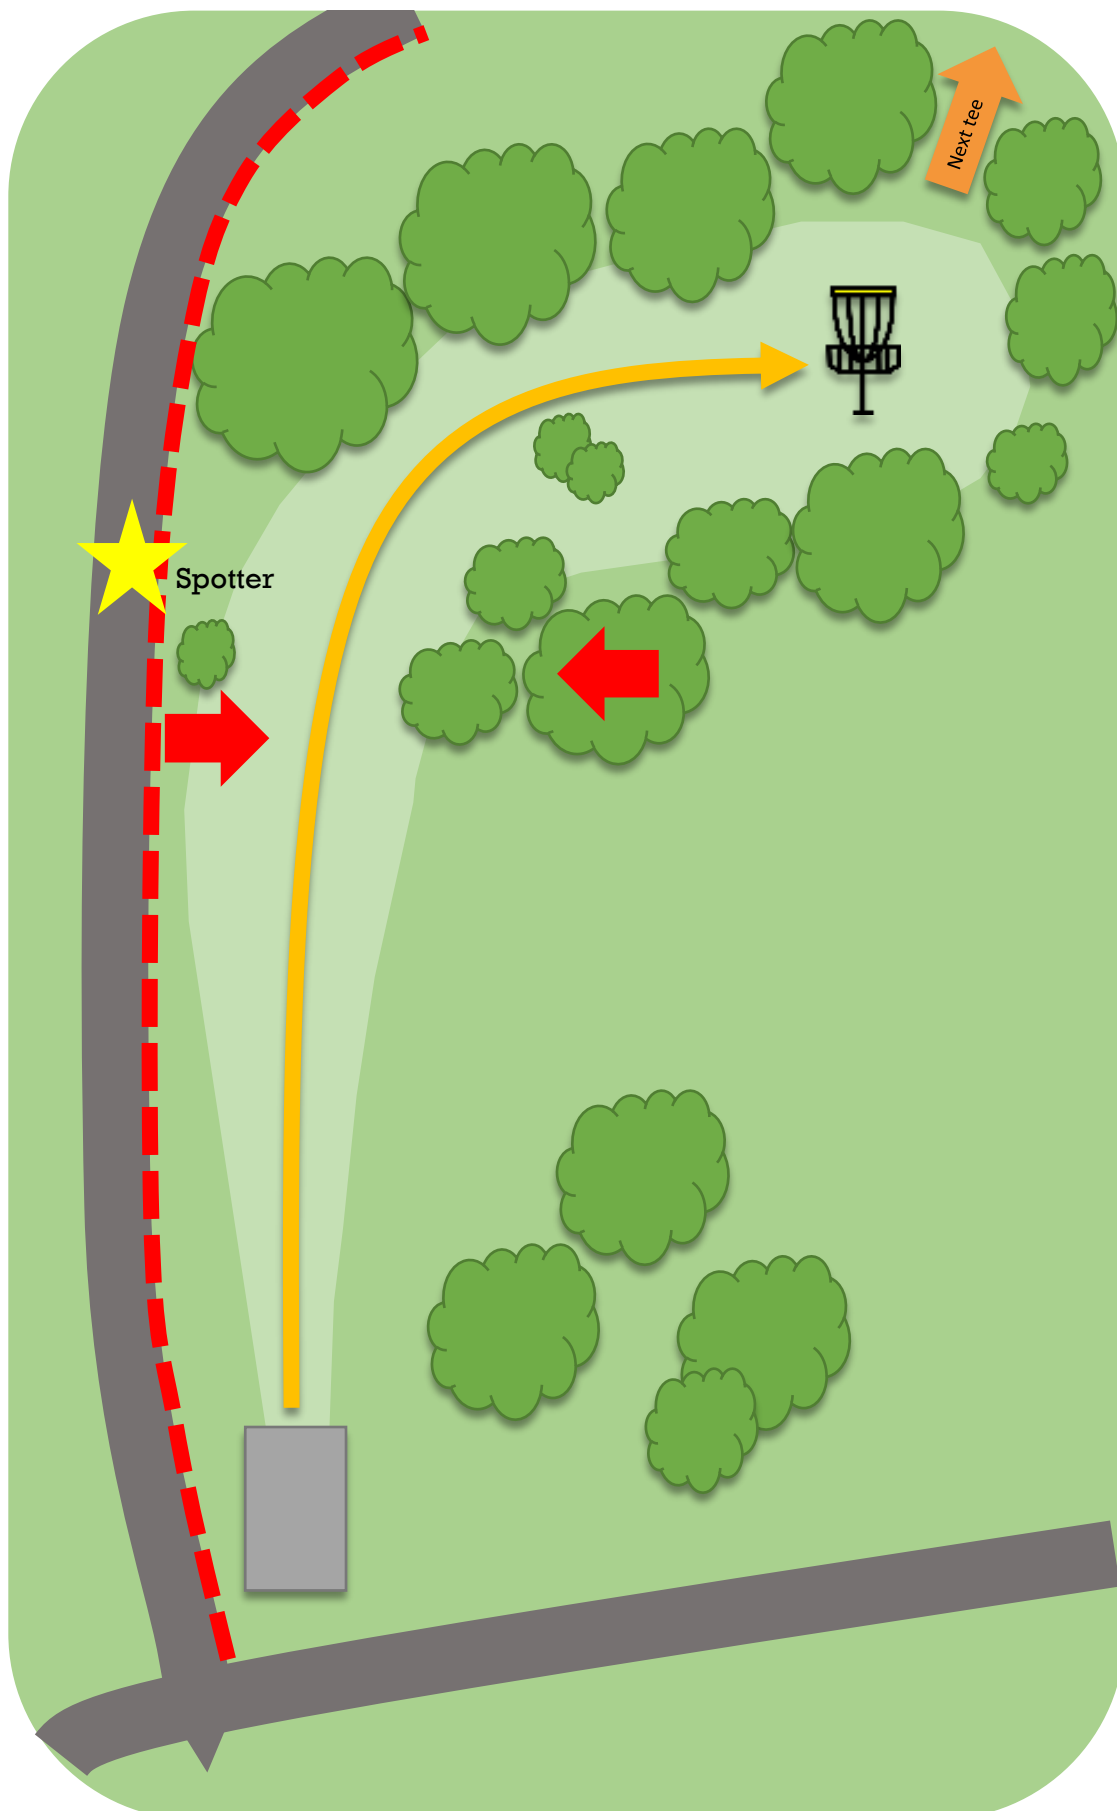

75m

OB på og over vei.

Mando på lyktestolpe og grantre makert med rød pil.

Nytt kast fra samme sted med ett staffekast

hvis mandobom

Vær oppmerksom på folk langs stien.

Alltid bruk spotter!

Atlanten Diskgolfpark