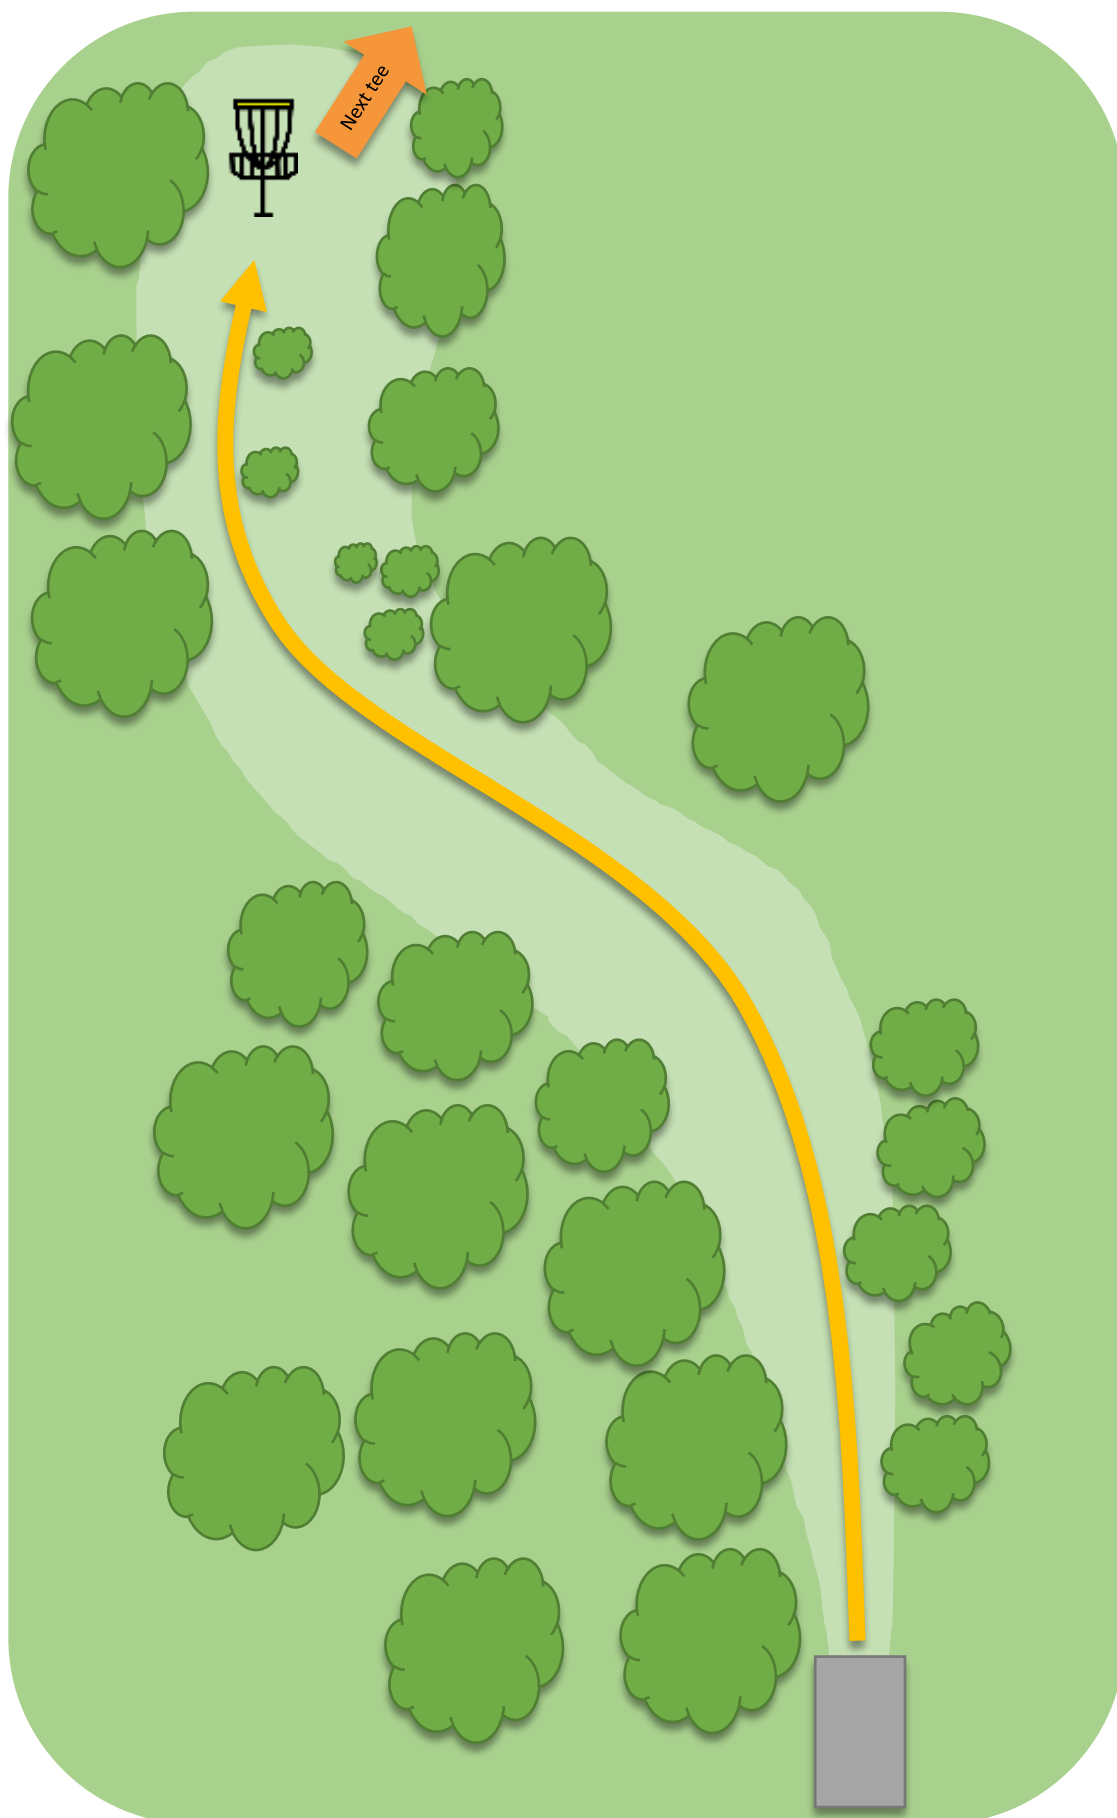

Atlanten Diskgolfpark

15

Par 4

132m

+ 1 m

OB på og over
vei.

Vær
oppmerksom
på spillere på
hull 18 og 2.