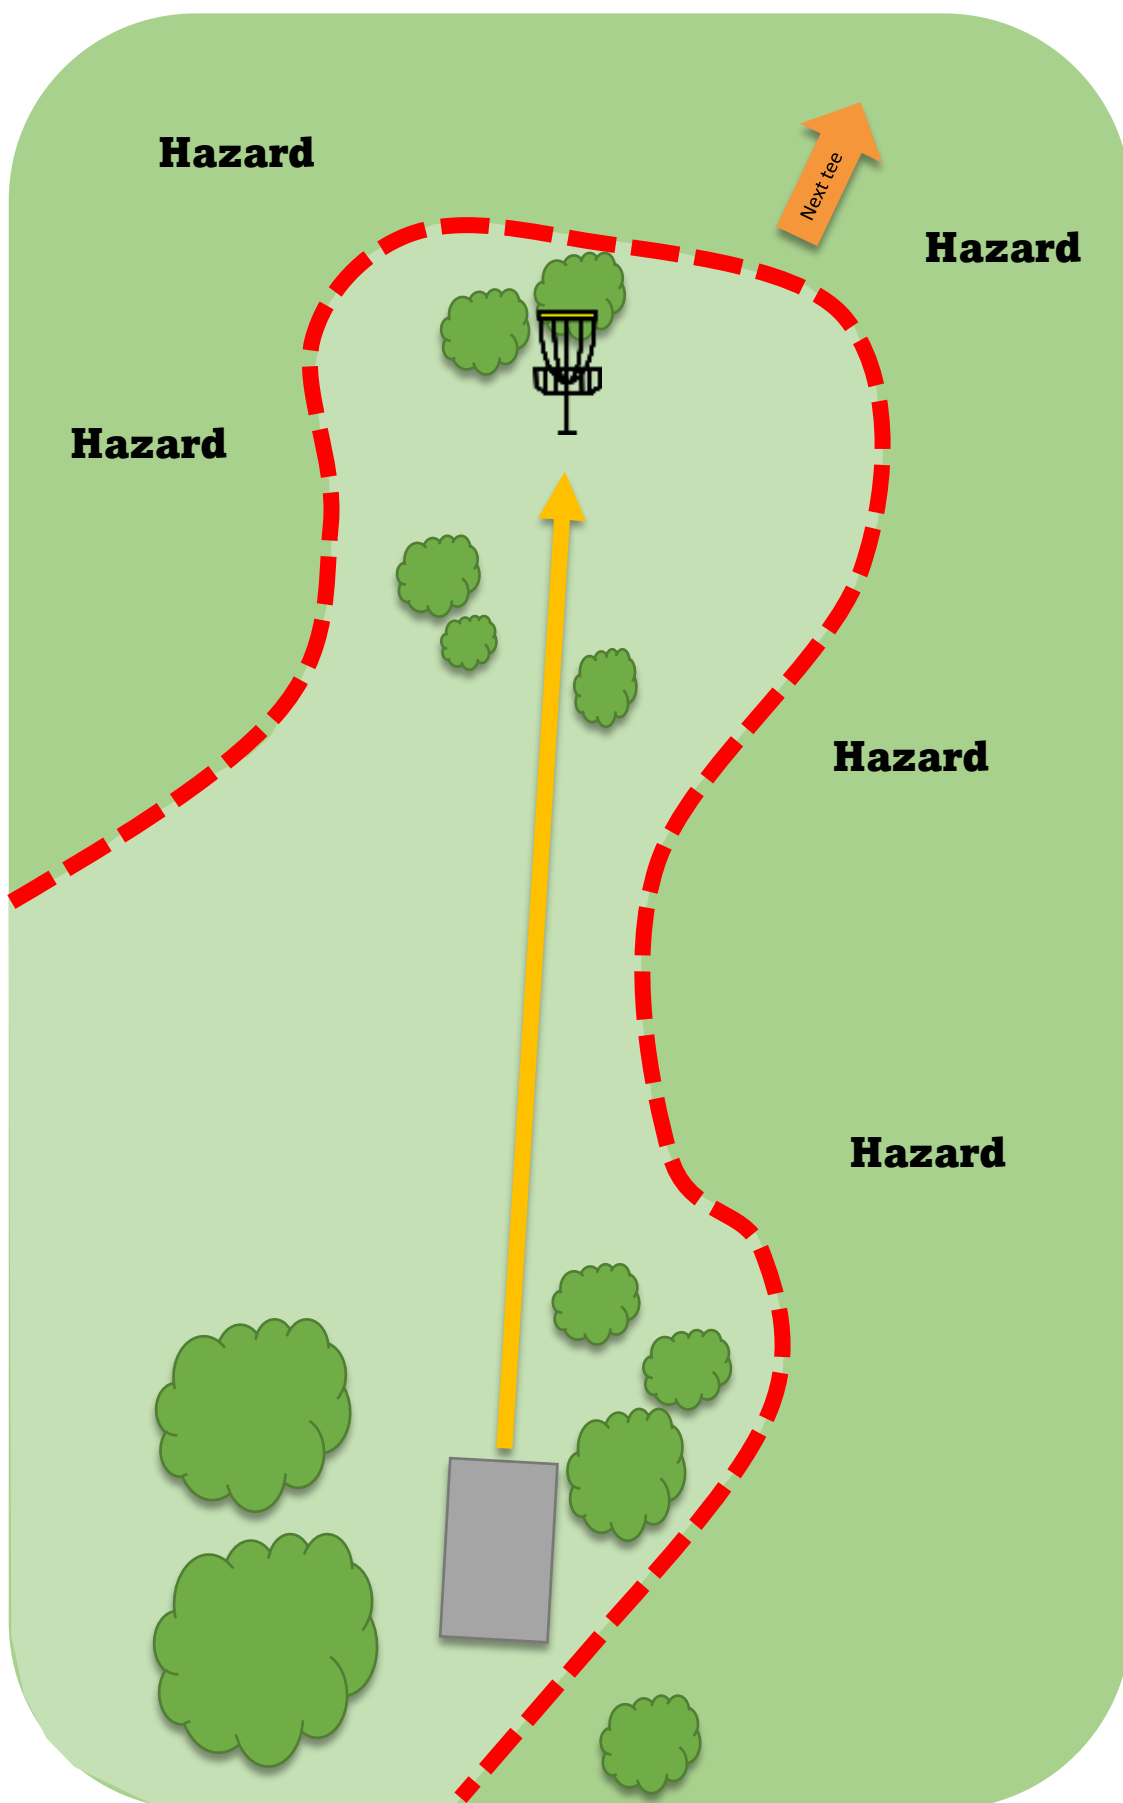

Hazard markert med hvite pinner. Hvis disken lander utenfor de hvite pinnene, kast fra der disken landet med ett straffekast. Vær oppmerksom på spillere på hull 4 og brukere av korthullsbanen

Atlanten Diskgolfpark