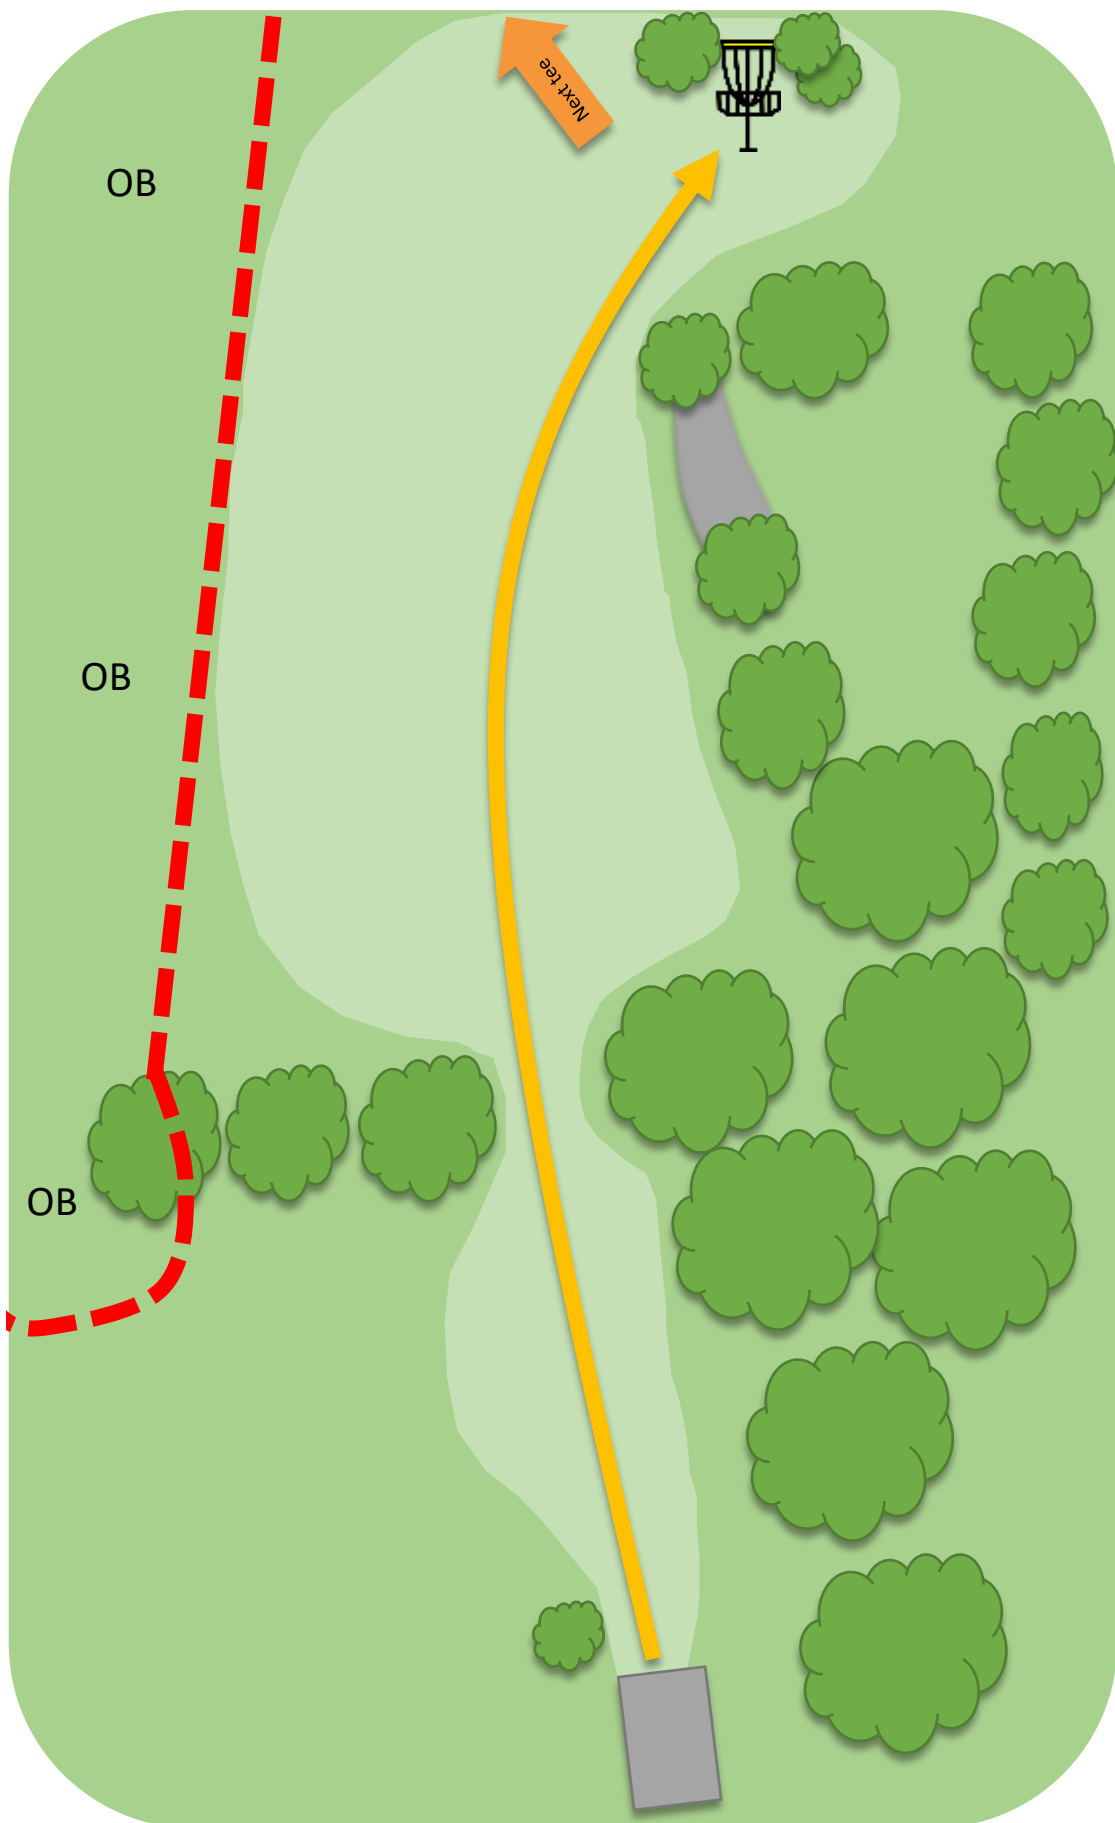

132m

+ 1 m

OB på og over
vei.

Vær
oppmerksom
på spillere på
hull 18 og 2.

Atlanten Diskgolfpark

16

Par 3

91m

- 2 m

Ob på og over
vei.

Atlanten Diskgolfpark

17

Par 4

165m

- 2 m

OB hull 18 og på og over vei. (OB over fotballbanen går i rett linje fra lyktestolpe til påle)

Vær oppmerksom på brukere av fotballbanen. Forsikre deg at hullet er klart før du kaster

Bruk Spotter!!

Atlanten Diskgolfpark

18

Par 4

154m

+ 3 m

OB på og over vei. Ellers markert med hvite pinner. (OB på fotballbane går i en rett linje fra lyktestolpe til pøle på andre siden)
Ved OB på første kast gå til dropzone. Vanlig OB regler etter det.
Vær oppmerksom på folk langs stien